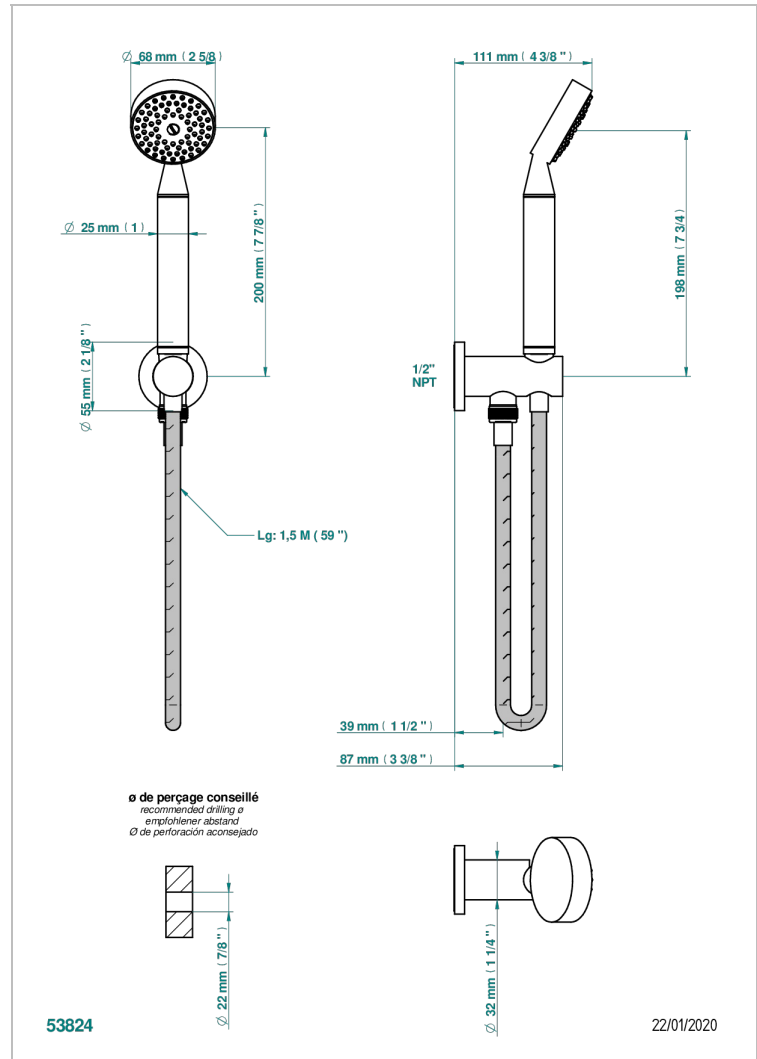

# BAMBOU CRISTAL AMBRE

A34-54/US

Sortie murale avec support douchette M 1/2 , flexible 1m50 et douchette de style - standard américain

THG<sup>®</sup>  
PARIS

## CARACTÉRISTIQUES

- Support douchette avec sortie intégrée
- Flexible métallique double agrafage 1,5 m
- Douchette en laiton avec tapis Easyclean, réducteur de débit et clapet anti-retour
- Raccordement aux standards US