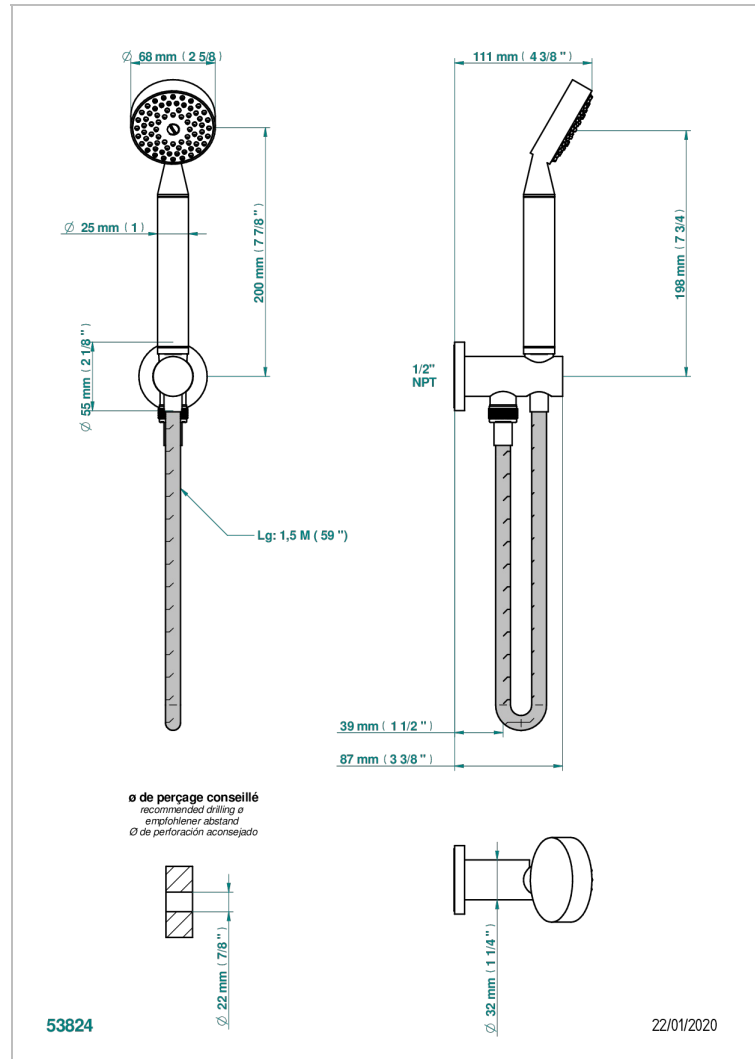

BAMBOU CRISTAL AMBAR

A34-54/US

Sortie murale avec support douchette M 1/2 , flexible 1m50 et douchette de style - standard américain

THG[®]
PARIS

CARACTERÍSTICAS

- Bamboü cristal Ambar
- Sortie murale avec support douchette M 1/2 , flexible 1m50 et douchette de style - standard américain

ESPECIFICACIONES TÉCNICAS

- Reconnandé : 3 bars (max. 5 bars) - Advised : 43,5 psi (max. 72 psi)
- 9,5 l/min à 3 bars (2.5 gpm at 43.5 psi)

ACABADOS DISPONIBLES

Bronce claro - D01
Cerámica negra mate - D30
Cobre viejo mate - H07
Cromo - A02
Cromo / dorado - G02
Cromo mate - C02