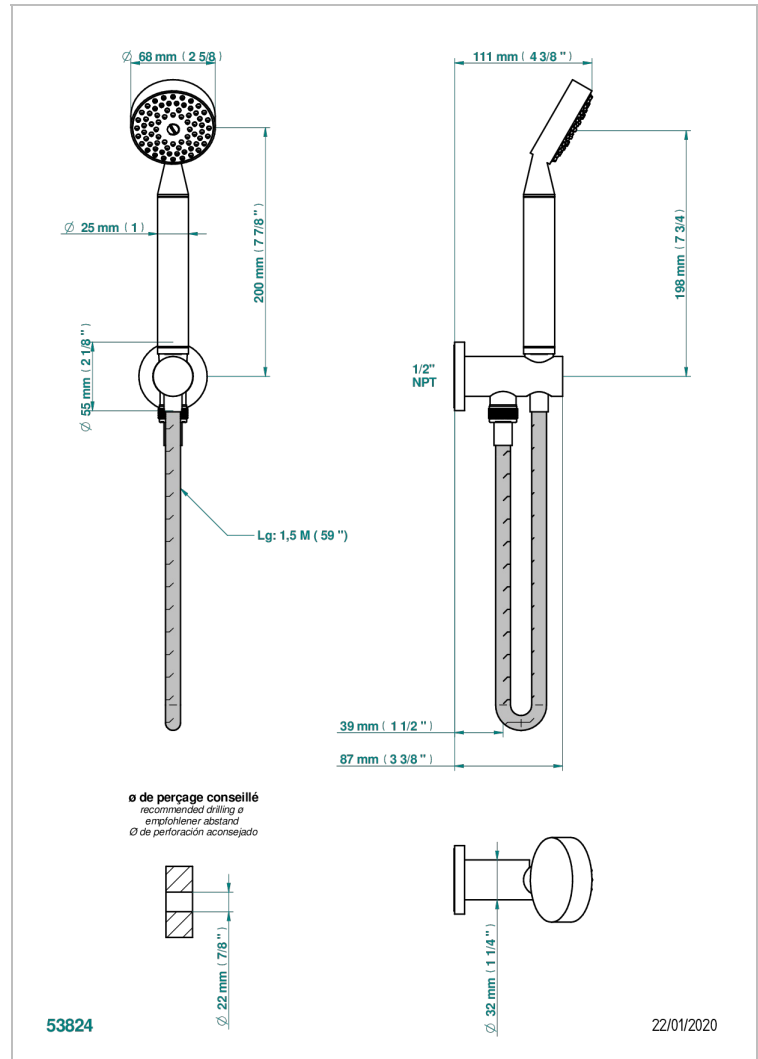

BAMBOU CRISTAL NOIR

A33-54/US

THG[®]
PARIS

Sortie murale avec support douchette M 1/2 , flexible 1m50 et douchette de style - standard américain

CARACTÉRISTIQUES

- Support douchette avec sortie intégrée
- Flexible métallique double agrafage 1,5 m
- Douchette en laiton avec tapis EasyClean, réducteur de débit et clapet anti-retour
- Raccordement aux standards US

SPECIFICATIONS TECHNIQUES

- Recommandé : 3 bars (max. 5 bars) - Advised : 43,5 psi (max. 72 psi)
- 9,5 l/min à 3 bars (2.5 gpm at 43.5 psi)

FINITIONS DISPONIBLES

Bronze clair - D01
Chromé - A02
Chromé / doré - G02
Chromé mat - C02
Doré brillant - F01
Doré mat - F07

Nickel brillant - B01
Nickel mat - C01
Noir mat céramique - D30
Or pâle - F30
Or pâle mat - F31
Pvd blush - H62

Pvd blush mat - H60
Pvd couleur bronze brown - F33
Pvd couleur bronze brown - mat - F34
Pvd couleur doré - H52
Pvd couleur doré mat - H53
Pvd couleur laiton - H49

Pvd couleur laiton mat - H50
Pvd couleur nickel - H55
Pvd couleur nickel mat - H56
Pvd graphite - H64
Pvd graphite mat - H65
Pvd umber - H66

Pvd umber mat - H67
Vieux cuivre rouge mat - H07
Vieux nickel - H28