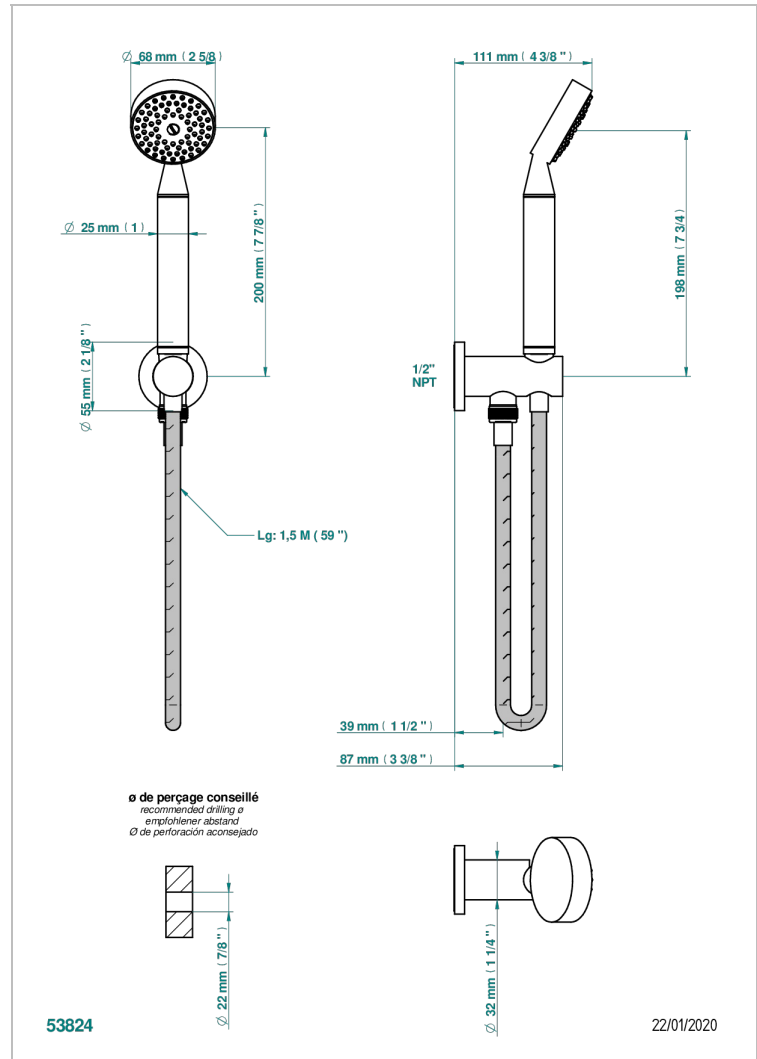

BAMBOU CRISTAL NEGRO

A33-54/US

THG[®]
PARIS

Sortie murale avec support douchette M 1/2 , flexible 1m50 et douchette de style - standard américain

CARACTERÍSTICAS

- Bamboü cristal negro
- Sortie murale avec support douchette M 1/2 , flexible 1m50 et douchette de style - standard américain

ESPECIFICACIONES TÉCNICAS

- Recommandé : 3 bars (max. 5 bars) - Advised : 43,5 psi (max. 72 psi)
- 9,5 l/min à 3 bars (2.5 gpm at 43.5 psi)

ACABADOS DISPONIBLES

Bronce claro - D01
Cerámica negra mate - D30
Cobre viejo mate - H07
Cromo - A02
Cromo / dorado - G02
Cromo mate - C02