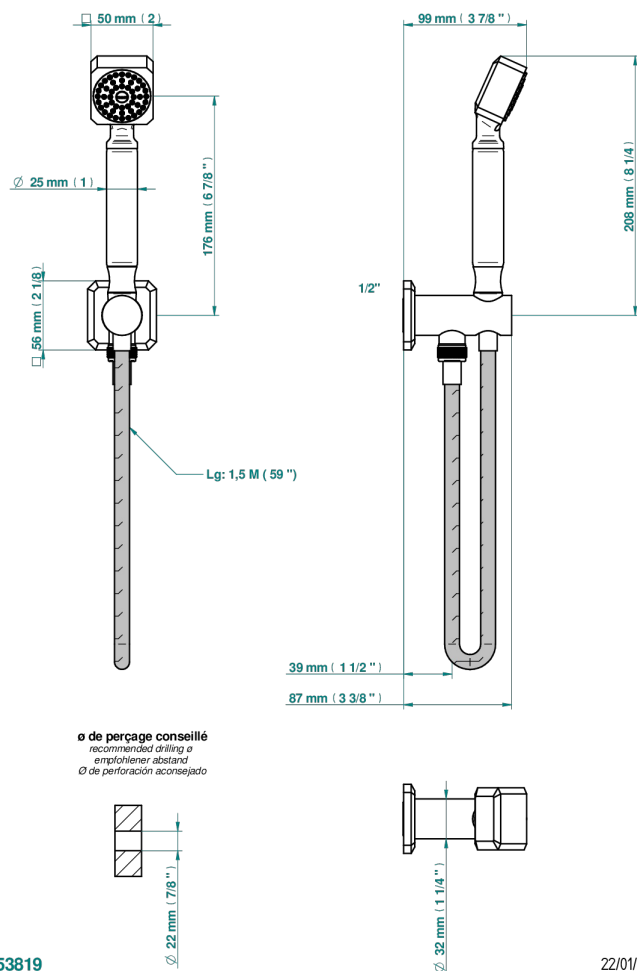

METROPOLIS CRISTAL NEGRO CON MANETAS

A2M-54/US

Sortie murale avec support douchette M 1/2 , flexible 1m50 et douchette de style - standard américain

CARACTERÍSTICAS

- Métropolis cristal negro con manetas
- Sortie murale avec support douchette M 1/2 , flexible 1m50 et douchette de style - standard américain

ESPECIFICACIONES TÉCNICAS

- Recommandé : 3 bars (max. 5 bars) - Advised : 43,5 psi (max. 72 psi)
- 9,5 l/min à 3 bars (2.5 gpm at 43.5 psi)

ACABADOS DISPONIBLES

Cerámica negra mate - D30
Cromo - A02
Cromo / dorado - G02
Cromo mate - CO2
Dorado - F01
Dorado mate - F07