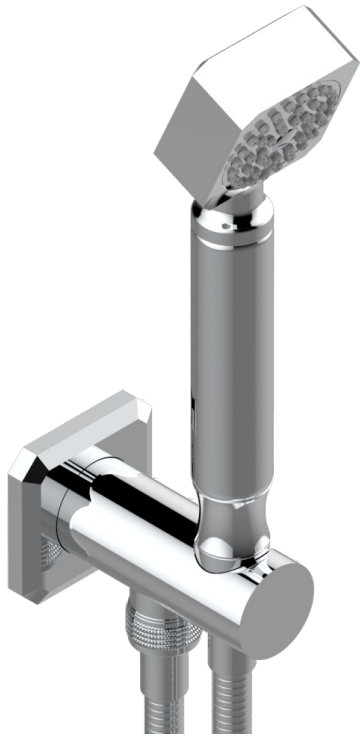

METROPOLIS CRISTAL NOIR

A2L-54/US

Sortie murale avec support douchette M 1/2 , flexible 1m50 et douchette de style - standard américain

THG[®]
PARIS

CARACTÉRISTIQUES

- Support douchette avec sortie intégrée
- Flexible métallique double agrafage 1,5 m
- Douchette en laiton avec tapis EasyClean, réducteur de débit et clapet anti-retour
- Raccordement aux standards US

SPECIFICATIONS TECHNIQUES

- Recommandé : 3 bars (max. 5 bars) - Advised : 43,5 psi (max. 72 psi)
- 9,5 l/min à 3 bars (2.5 gpm at 43.5 psi)

FINITIONS DISPONIBLES

Chromé - A02
Chromé / doré - G02
Chromé mat - C02
Doré brillant - F01
Doré mat - F07
Nickel brillant - B01

Nickel mat - C01
Noir mat céramique - D30
Or pâle - F30
Or pâle mat - F31
Pvd blush - H62
Pvd blush mat - H60

Pvd couleur bronze brown - F33
Pvd couleur bronze brown - mat - F34
Pvd couleur doré - H52
Pvd couleur doré mat - H53
Pvd couleur laiton - H49
Pvd couleur laiton mat - H50