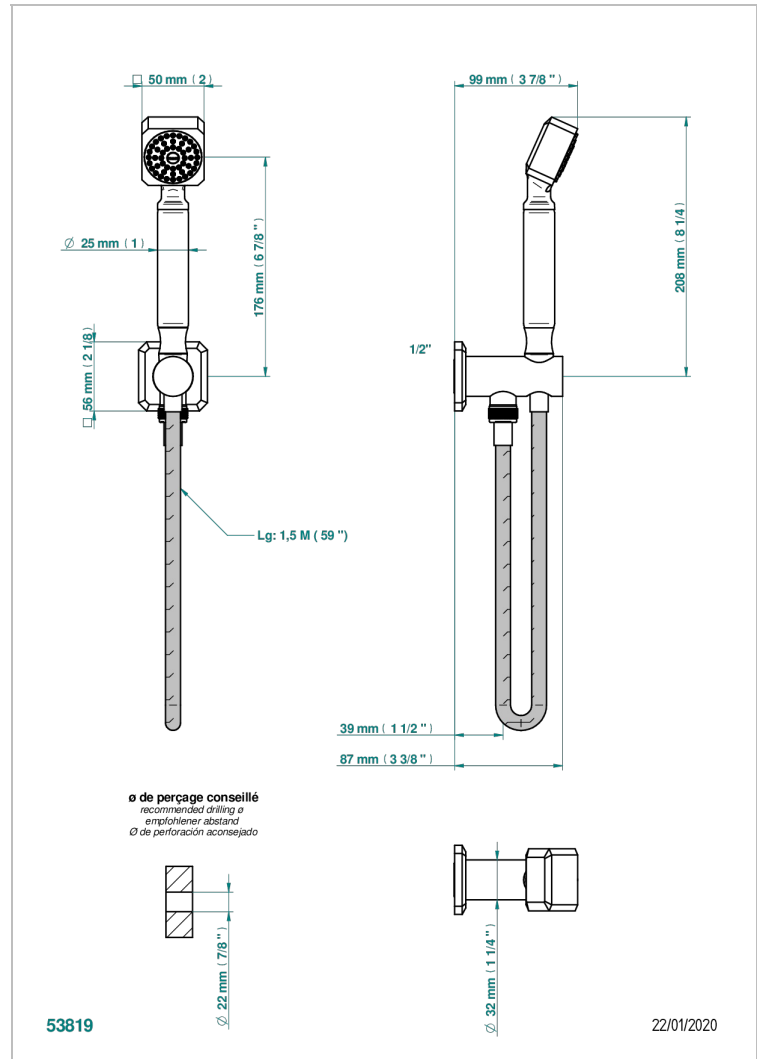

METROPOLIS CRISTAL NOIR

A2L-54/US

Sortie murale avec support douchette M 1/2 , flexible 1m50 et douchette de style - standard américain

THG[®]
PARIS

CARACTÉRISTIQUES

- Support douchette avec sortie intégrée
- Flexible métallique double agrafage 1,5 m
- Douchette en laiton avec tapis EasyClean, réducteur de débit et clapet anti-retour
- Raccordement aux standards US

SPECIFICATIONS TECHNIQUES

- Recommandé : 3 bars (max. 5 bars) - Advised : 43,5 psi (max. 72 psi)
- 9,5 l/min à 3 bars (2.5 gpm at 43.5 psi)

FINITIONS DISPONIBLES

Chromé - A02
Chromé / doré - G02
Chromé mat - C02
Doré brillant - F01
Doré mat - F07
Nickel brillant - B01

Nickel mat - C01
Noir mat céramique - D30
Or pâle - F30
Or pâle mat - F31
Pvd blush - H62
Pvd blush mat - H60

Pvd couleur bronze brown - F33
Pvd couleur bronze brown - mat - F34
Pvd couleur doré - H52
Pvd couleur doré mat - H53
Pvd couleur laiton - H49
Pvd couleur laiton mat - H50