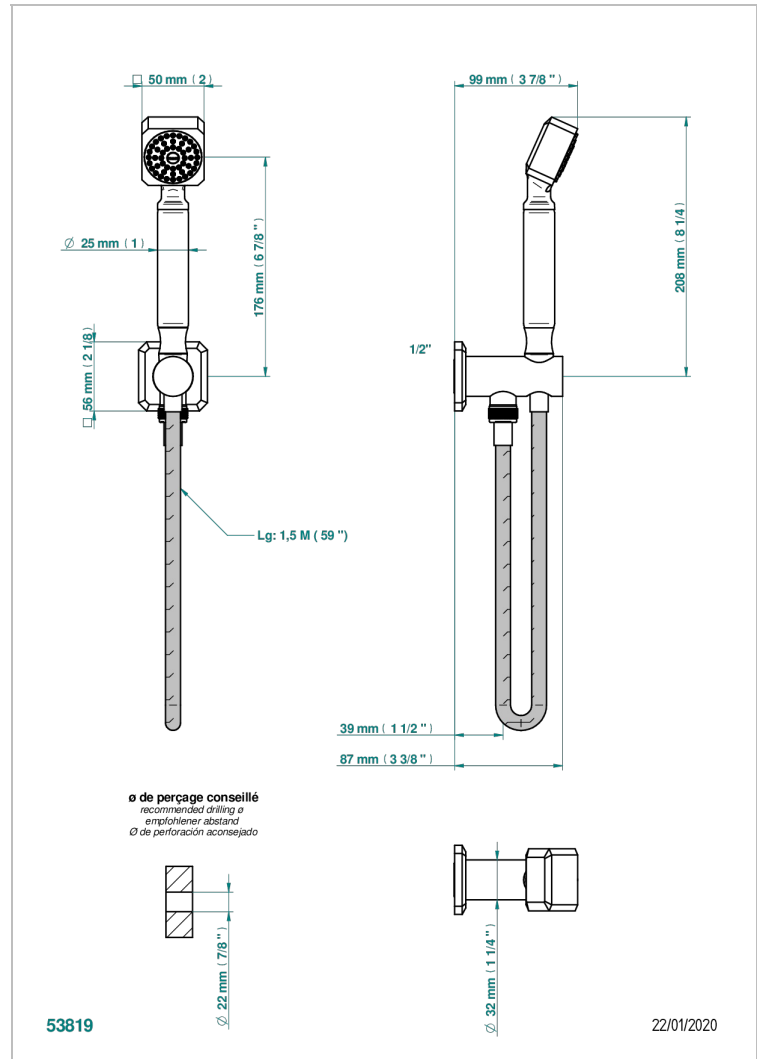

METROPOLIS CRISTAL NEGRO

A2L-54/US

THG[®]
PARIS

Sortie murale avec support douchette M 1/2 , flexible 1m50 et douchette de style - standard américain

CARACTERÍSTICAS

- Métropolis cristal negro
- Sortie murale avec support douchette M 1/2 , flexible 1m50 et douchette de style - standard américain

ESPECIFICACIONES TÉCNICAS

- Recommandé : 3 bars (max. 5 bars) - Advised : 43,5 psi (max. 72 psi)
- 9,5 l/min à 3 bars (2.5 gpm at 43.5 psi)

ACABADOS DISPONIBLES

Cerámica negra mate - D30
Cromo - A02
Cromo / dorado - G02
Cromo mate - C02
Dorado - F01
Dorado mate - F07