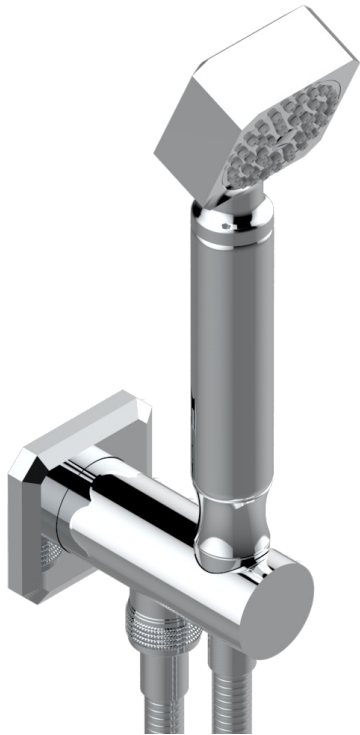

METROPOLIS CRISTAL NEGRO

A2L-54/US

THG[®]
PARIS

Sortie murale avec support douchette M 1/2 , flexible 1m50 et douchette de style - standard américain

CARACTERÍSTICAS

- Métropolis cristal negro
- Sortie murale avec support douchette M 1/2 , flexible 1m50 et douchette de style - standard américain

ESPECIFICACIONES TÉCNICAS

- Recommandé : 3 bars (max. 5 bars) - Advised : 43,5 psi (max. 72 psi)
- 9,5 l/min à 3 bars (2.5 gpm at 43.5 psi)

ACABADOS DISPONIBLES

Cerámica negra mate - D30
Cromo - A02
Cromo / dorado - G02
Cromo mate - C02
Dorado - F01
Dorado mate - F07

Dorado pálido - F30
Dorado pálido mate (sin barniz) - F31
Níquel - B01
Níquel mate - C01
Níquel viejo - H28
Pvd blush - H62

Pvd blush mate - H60
Pvd color latón - H49
Pvd color latón mate - H50
Pvd color níquel - H55
Pvd color níquel mate - H56
Pvd color oro - H52