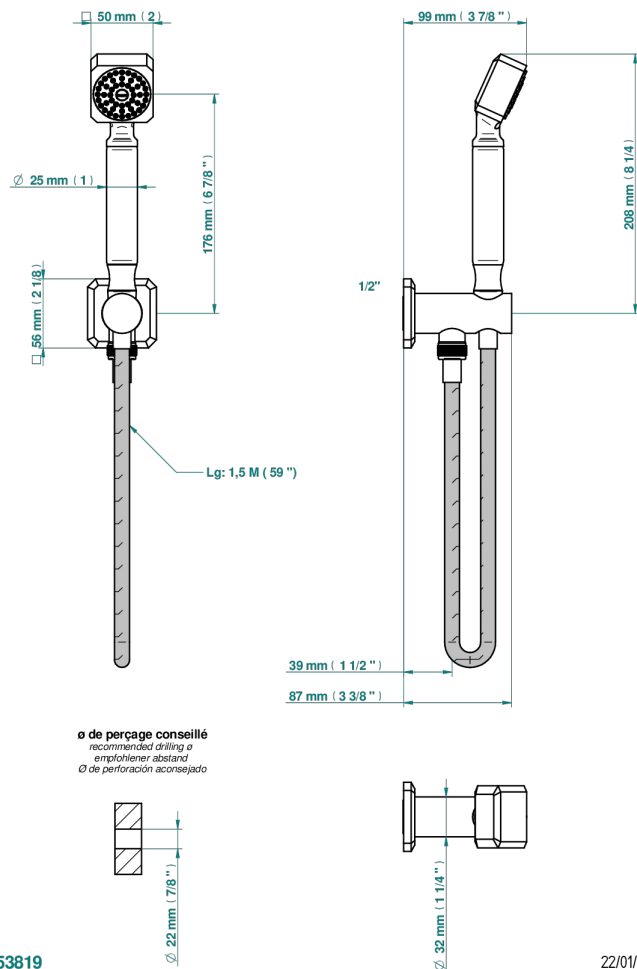

METROPOLIS CRISTAL CLAIR A MANETTES

A2B-54/US

Sortie murale avec support douchette M 1/2 , flexible 1m50 et douchette de style - standard américain

CARACTÉRISTIQUES

- Support douchette avec sortie intégrée
- Flexible métallique double agrafage 1,5 m
- Douchette en laiton avec tapis EasyClean, réducteur de débit et clapet anti-retour
- Raccordement aux standards US

SPÉCIFICATIONS TECHNIQUES

- Recommandé : 3 bars (max. 5 bars) - Advised : 43,5 psi (max. 72 psi)
- 9,5 l/min à 3 bars (2.5 gpm at 43.5 psi)

FINITIONS DISPONIBLES

Chromé - A02
Chromé / doré - G02
Chromé mat - C02
Doré brillant - F01
Doré mat - F07
Nickel brillant - B01

Nickel mat - C01
Noir mat céramique - D30
Or pâle - F30
Or pâle mat - F31
Pvd blush - H62
Pvd blush mat - H60

Pvd couleur bronze brown - F33
Pvd couleur bronze brown - mat - F34
Pvd couleur doré - H52
Pvd couleur doré mat - H53
Pvd couleur laiton - H49
Pvd couleur laiton mat - H50

Pvd couleur nickel - H55
Pvd couleur nickel mat - H56
Pvd graphite - H64
Pvd graphite mat - H65
Pvd umber - H66
Pvd umber mat - H67

Vieux nickel - H28