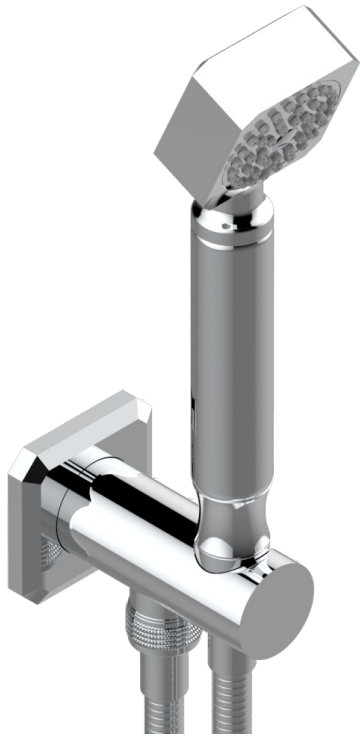

# METROPOLIS CRISTAL CLARO

A2A-54/US

THG<sup>®</sup>  
PARIS

Sortie murale avec support douchette M 1/2 , flexible 1m50 et douchette de style - standard américain

## CARACTERÍSTICAS

- Métropolis cristal claro
- Sortie murale avec support douchette M 1/2 , flexible 1m50 et douchette de style - standard américain

## ACABADOS DISPONIBLES

Cerámica negra mate - D30  
Cromo - A02  
Cromo / dorado - G02  
Cromo mate - C02  
Dorado - F01  
Dorado mate - F07

Dorado pálido - F30  
Dorado pálido mate (sin barniz) - F31  
Níquel - B01  
Níquel mate - C01  
Níquel viejo - H28  
Pvd blush - H62