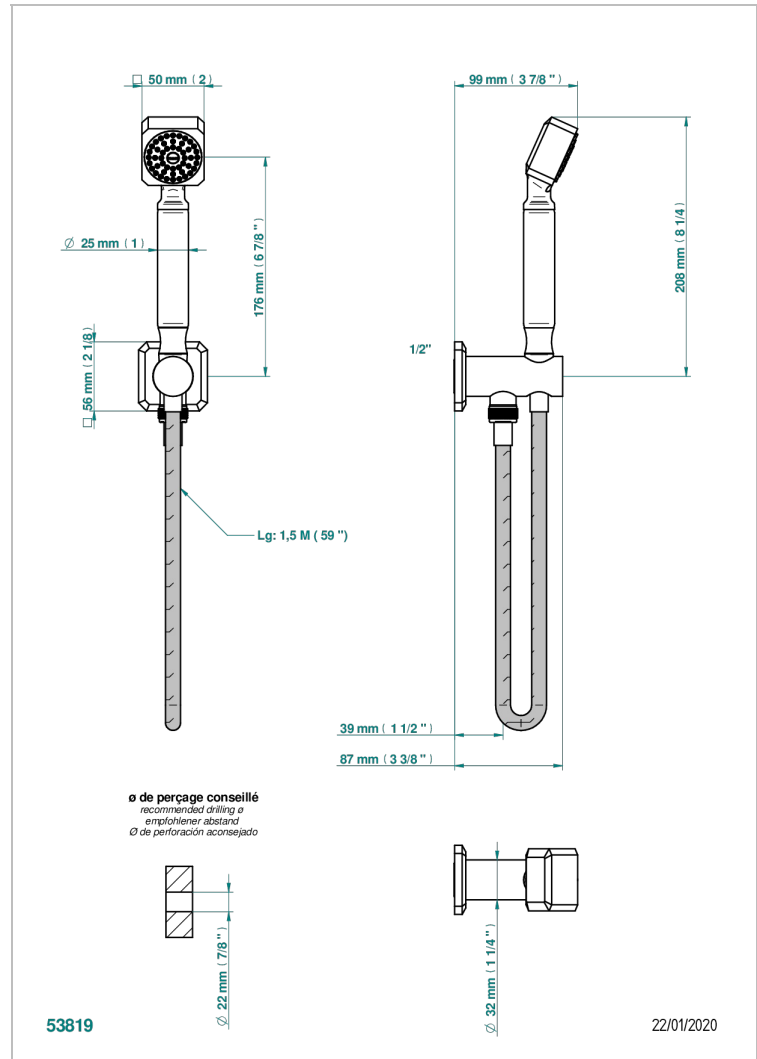

# METROPOLIS CRISTAL CLARO

A2A-54/US

THG<sup>®</sup>  
PARIS

Sortie murale avec support douchette M 1/2 , flexible 1m50 et douchette de style - standard américain

## CARACTERÍSTICAS

- Métropolis cristal claro
- Sortie murale avec support douchette M 1/2 , flexible 1m50 et douchette de style - standard américain