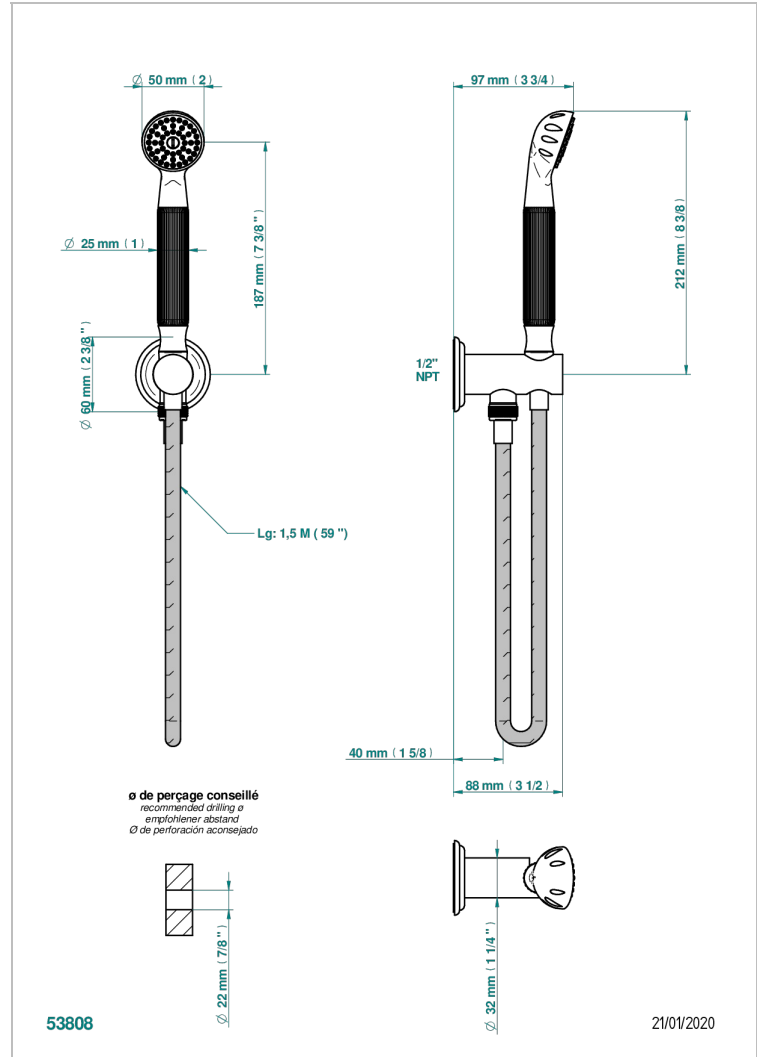

TROCADERO LAPIS LAZULI

U7B-54/US

Sortie murale avec support douchette M 1/2 , flexible 1m50 et douchette de style - standard américain

THG[®]
PARIS

CARACTÉRISTIQUES

- Support douchette avec sortie intégrée
- Flexible métallique double agrafage 1,5 m
- Douchette en laiton avec tapis EasyClean, réducteur de débit et clapet anti-retour
- Raccordement aux standards US

SPÉCIFICATIONS TECHNIQUES

- Recommandé : 3 bars (max. 5 bars) - Advised : 43,5 psi (max. 72 psi)
- 9,5 l/min à 3 bars (2.5 gpm at 43.5 psi)

FINITIONS DISPONIBLES

Chromé - A02
Chromé / doré - G02
Chromé mat - C02
Doré brillant - F01
Doré mat - F07
Nickel brillant - B01

Nickel mat - C01
Noir mat céramique - D30
Or pâle - F30
Or pâle mat - F31
Pvd blush - H62
Pvd blush mat - H60

Pvd couleur bronze brown - F33
Pvd couleur bronze brown - mat - F34
Pvd couleur doré - H52
Pvd couleur doré mat - H53
Pvd couleur laiton - H49
Pvd couleur laiton mat - H50

Pvd couleur nickel - H55
Pvd couleur nickel mat - H56
Pvd graphite - H64
Pvd graphite mat - H65
Pvd umber - H66
Pvd umber mat - H67

Vieux nickel - H28