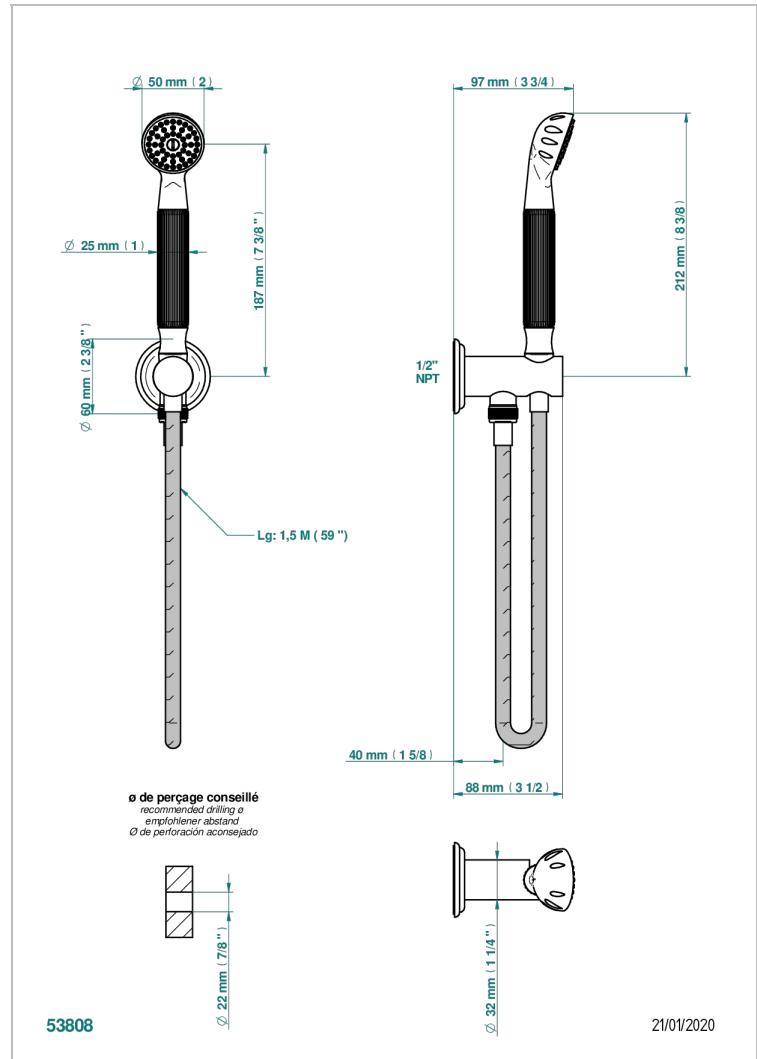

TROCADERO LAPIS LAZULI

U7B-54/US

THG[®]
PARIS

Sortie murale avec support douchette M 1/2 , flexible 1m50 et douchette de style - standard américain

CARACTERÍSTICAS

- Trocadero Lapis Lazuli
- Sortie murale avec support douchette M 1/2 , flexible 1m50 et douchette de style - standard américain

ESPECIFICACIONES TÉCNICAS

- Recommandé : 3 bars (max. 5 bars) - Advised : 43,5 psi (max. 72 psi)
- 9,5 l/min à 3 bars (2.5 gpm at 43.5 psi)

ACABADOS DISPONIBLES

Cerámica negra mate - D30
Cromo - A02
Cromo / dorado - G02
Cromo mate - C02
Dorado - F01
Dorado mate - F07