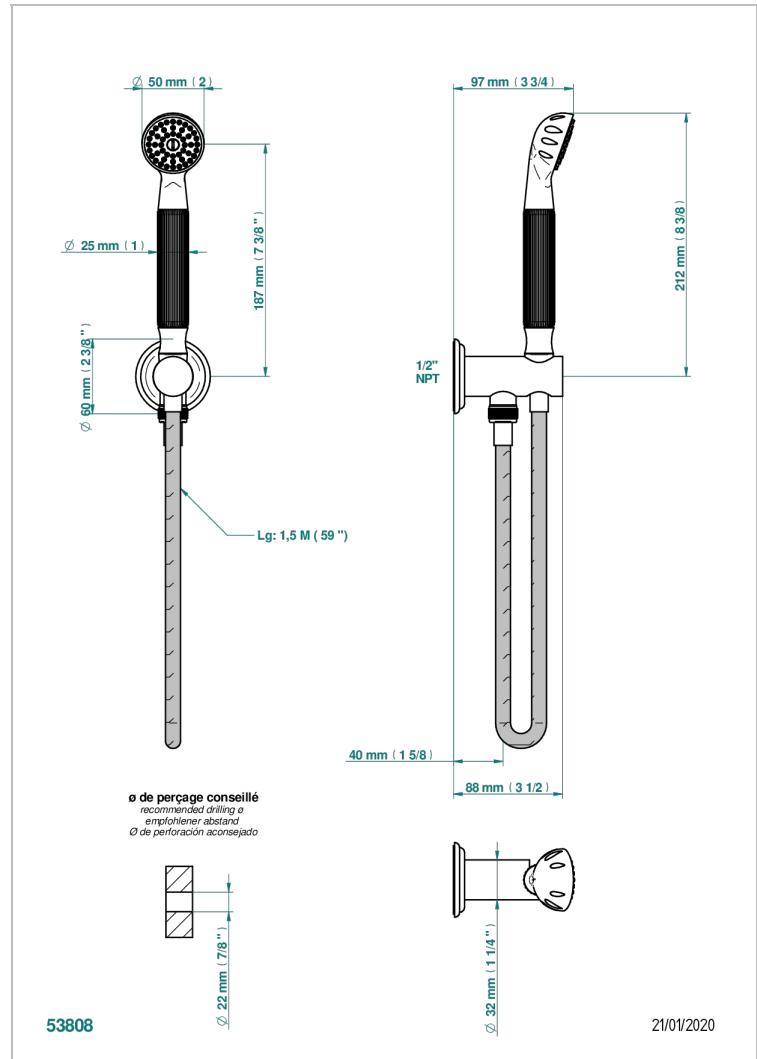

# TROCADERO MALAQUITA

U7A-54/US

THG<sup>®</sup>  
PARIS

Sortie murale avec support douchette M 1/2 , flexible 1m50 et douchette de style - standard américain

## CARACTERÍSTICAS

- Trocadero Malaquita
- Sortie murale avec support douchette M 1/2 , flexible 1m50 et douchette de style - standard américain