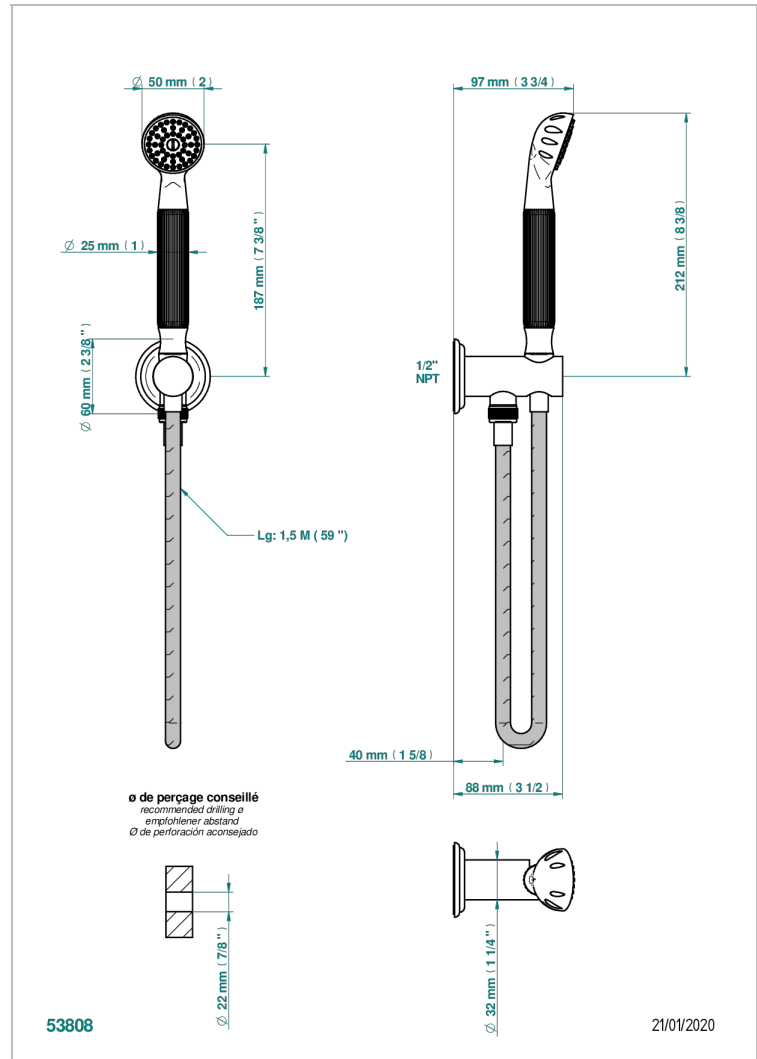

SUN DRAGON

U5D-54/US

THG[®]
PARIS

Sortie murale avec support douchette M 1/2 , flexible 1m50 et douchette de style - standard américain

CARACTÉRISTIQUES

- Support douchette avec sortie intégrée
- Flexible métallique double agrafage 1,5 m
- Douchette en laiton avec tapis EasyClean, réducteur de débit et clapet anti-retour
- Raccordement aux standards US

SPECIFICATIONS TECHNIQUES

- Recommandé : 3 bars (max. 5 bars) - Advised : 43,5 psi (max. 72 psi)
- 9,5 l/min à 3 bars (2.5 gpm at 43.5 psi)

FINITIONS DISPONIBLES

Bronze clair - D01
Chromé - A02
Chromé / doré - G02
Chromé mat - C02
Doré brillant - F01
Doré mat - F07

Nickel brillant - B01
Nickel mat - C01
Noir mat céramique - D30
Or pâle - F30
Or pâle mat - F31
Pvd blush - H62

Pvd blush mat - H60
Pvd couleur bronze brown - F33
Pvd couleur bronze brown - mat - F34
Pvd couleur doré - H52
Pvd couleur doré mat - H53
Pvd couleur laiton - H49

Pvd couleur laiton mat - H50
Pvd couleur nickel - H55
Pvd couleur nickel mat - H56
Pvd graphite - H64
Pvd graphite mat - H65
Pvd umber - H66

Pvd umber mat - H67
Vieux cuivre rouge mat - H07
Vieux nickel - H28