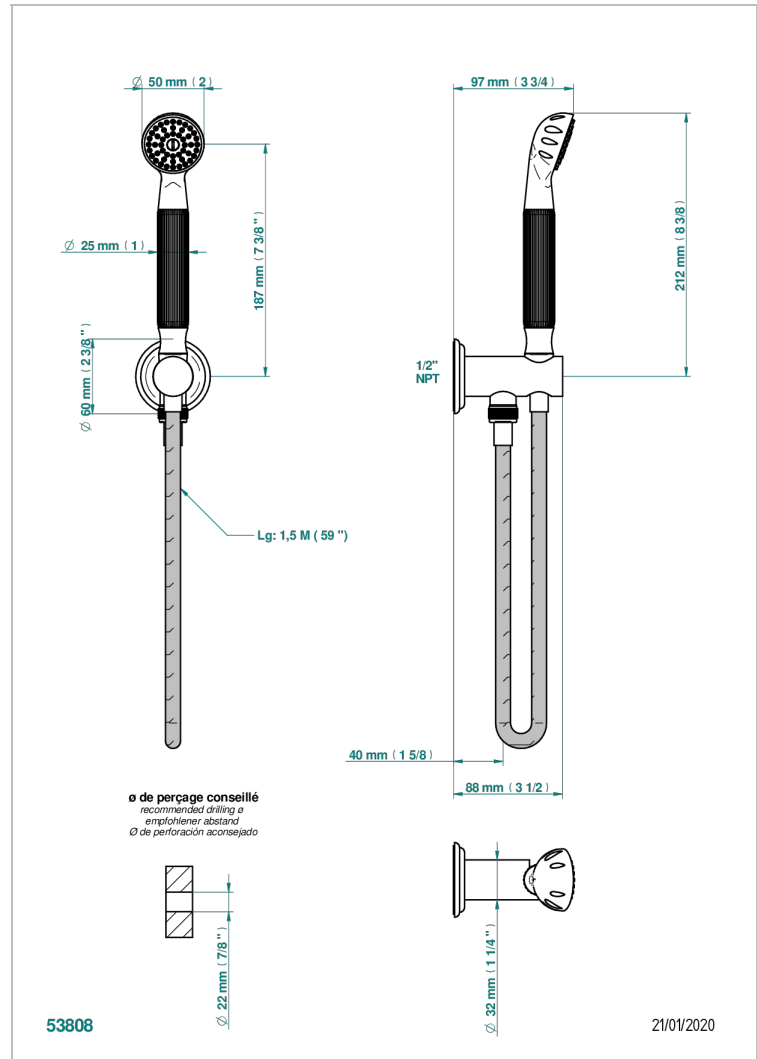

# SUN DRAGON

U5D-54/US

THG<sup>®</sup>  
PARIS

Sortie murale avec support douchette M 1/2 , flexible 1m50 et douchette de style - standard américain

## CARACTERÍSTICAS

- Sun Dragon
- Sortie murale avec support douchette M 1/2 , flexible 1m50 et douchette de style - standard américain