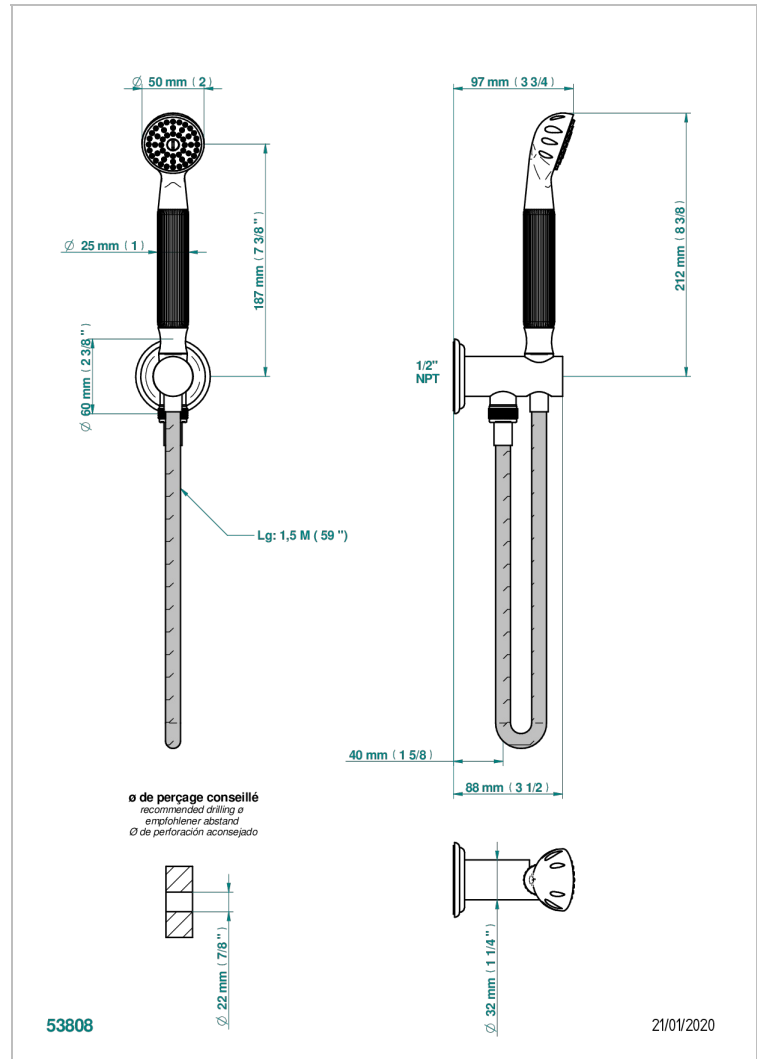

CHEVERNY ONYX NOIR

U1V-54/US

Sortie murale avec support douchette M 1/2 , flexible 1m50 et douchette de style - standard américain

THG[®]
PARIS

CARACTÉRISTIQUES

- Support douchette avec sortie intégrée
- Flexible métallique double agrafage 1,5 m
- Douchette en laiton avec tapis EasyClean, réducteur de débit et clapet anti-retour
- Raccordement aux standards US

SPÉCIFICATIONS TECHNIQUES

- Recommandé : 3 bars (max. 5 bars) - Advised : 43,5 psi (max. 72 psi)
- 9,5 l/min à 3 bars (2.5 gpm at 43.5 psi)

FINITIONS DISPONIBLES

Chromé - A02
Chromé / doré - G02
Chromé mat - C02
Doré brillant - F01
Doré mat - F07
Nickel brillant - B01

Nickel mat - C01
Noir mat céramique - D30
Or pâle - F30
Or pâle mat - F31
Pvd blush - H62
Pvd blush mat - H60

Pvd couleur bronze brown - F33
Pvd couleur bronze brown - mat - F34
Pvd couleur doré - H52
Pvd couleur doré mat - H53
Pvd couleur laiton - H49
Pvd couleur laiton mat - H50

Pvd couleur nickel - H55
Pvd couleur nickel mat - H56
Pvd graphite - H64
Pvd graphite mat - H65
Pvd umber - H66
Pvd umber mat - H67

Vieux nickel - H28