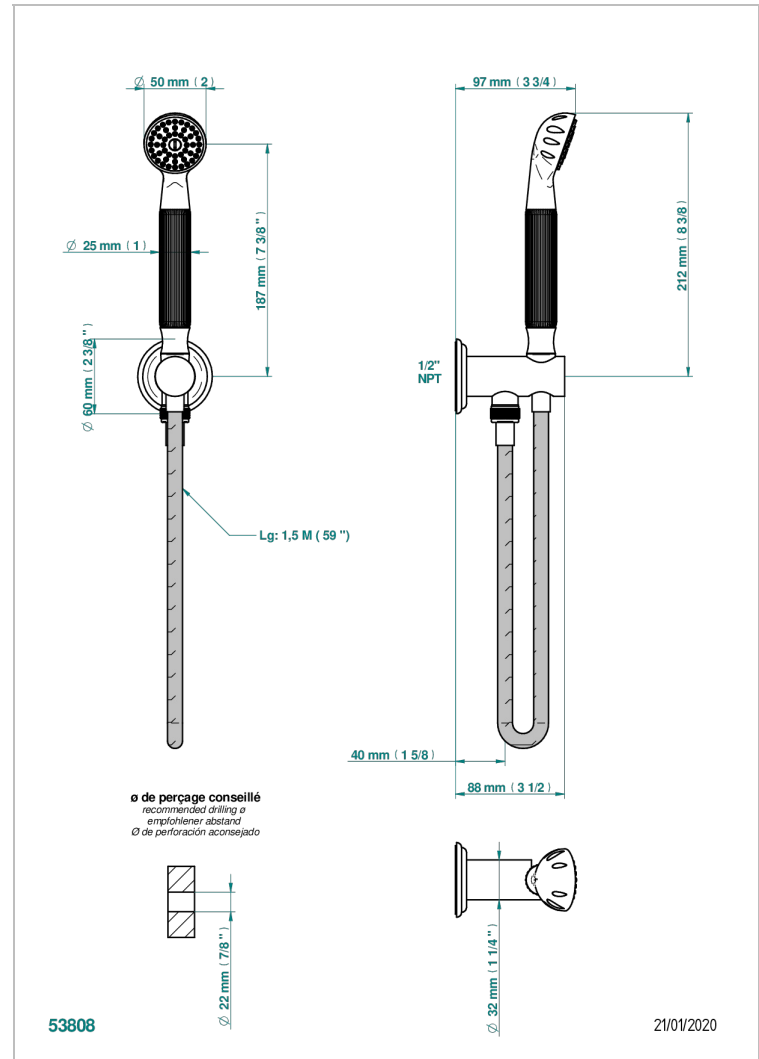

# CHEVERNY ONICE NEGRO

U1V-54/US

THG<sup>®</sup>  
PARIS

Sortie murale avec support douchette M 1/2 , flexible 1m50 et douchette de style - standard américain

## CARACTERÍSTICAS

- Cheverny Onice negro
- Sortie murale avec support douchette M 1/2 , flexible 1m50 et douchette de style - standard américain