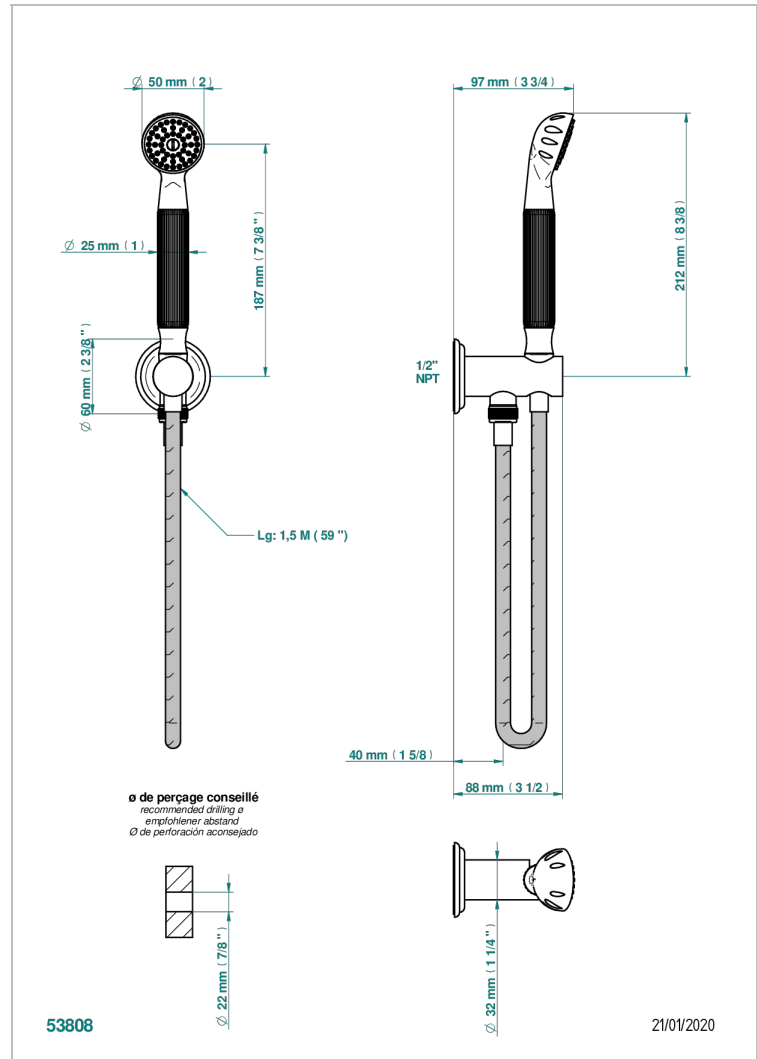

# MANDARINE CRISTALLIA DIAMANT

U1K-54/US

THG<sup>®</sup>  
PARIS

Sortie murale avec support douchette M 1/2 , flexible 1m50 et douchette de style - standard américain

## CARACTÉRISTIQUES

- Support douchette avec sortie intégrée
- Flexible métallique double agrafage 1,5 m
- Douchette en laiton avec tapis Easyclean, réducteur de débit et clapet anti-retour
- Raccordement aux standards US