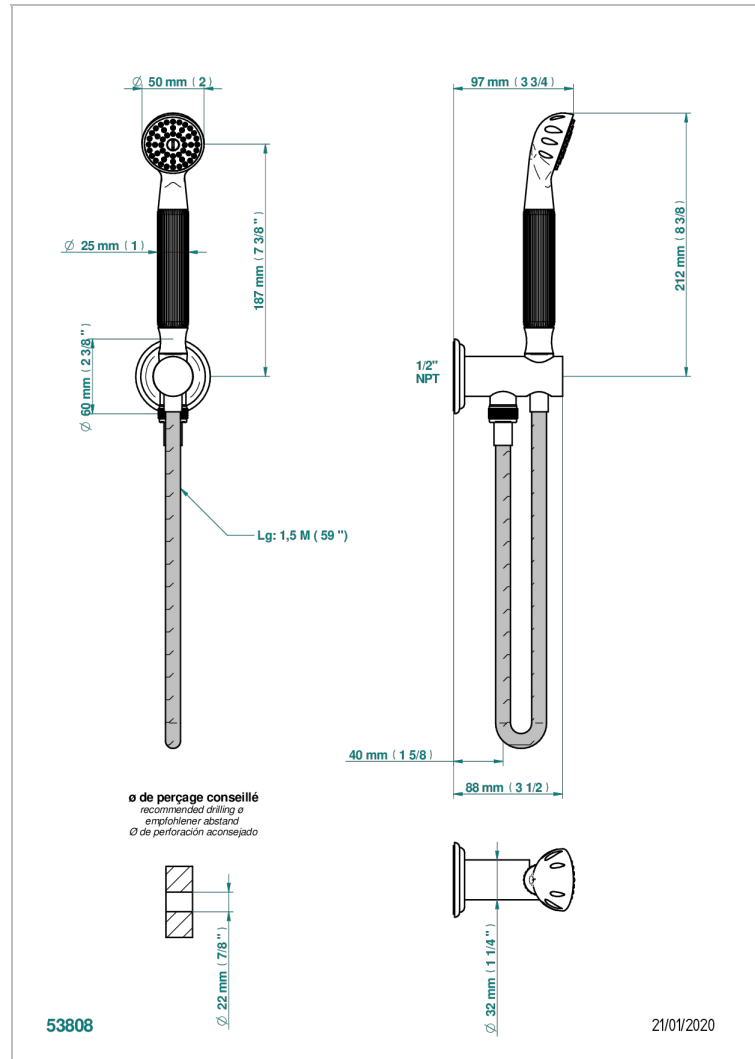

MANDARINE CRISTALLIA DIAMANT

U1K-54/US

THG[®]
PARIS

Sortie murale avec support douchette M 1/2 , flexible 1m50 et douchette de style - standard américain

CARACTERÍSTICAS

- Mandarine Crystallia Diamant
- Sortie murale avec support douchette M 1/2 , flexible 1m50 et douchette de style - standard américain

ESPECIFICACIONES TÉCNICAS

- Reconnmandé : 3 bars (max. 5 bars) - Advised : 43,5 psi (max. 72 psi)
- 9,5 l/min à 3 bars (2.5 gpm at 43.5 psi)

ACABADOS DISPONIBLES

Bronce claro - D01
Cerámica negra mate - D30
Cobre viejo mate - H07
Cromo - A02
Cromo / dorado - G02
Cromo mate - C02