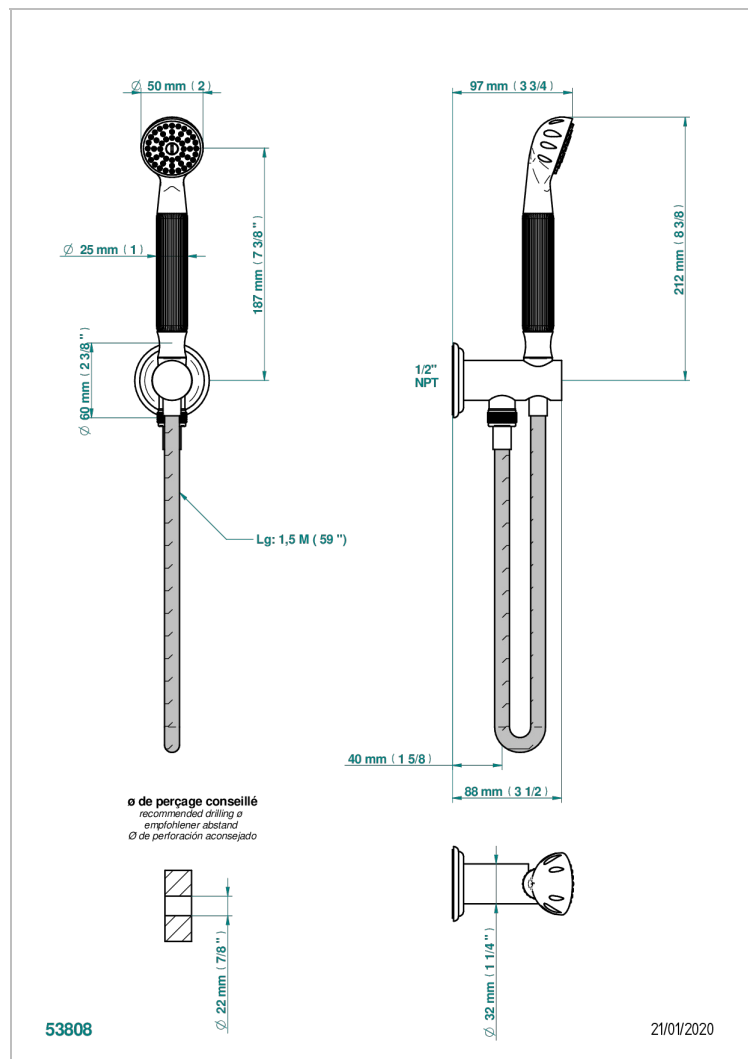

MANDARINE CRISTAL CLAIR SATINE

U1E-54/US

Sortie murale avec support douchette M 1/2 , flexible 1m50 et douchette de style - standard américain

CARACTÉRISTIQUES

- Support douchette avec sortie intégrée
- Flexible métallique double agrafage 1,5 m
- Douchette en laiton avec tapis Easyclean, réducteur de débit et clapet anti-retour
- Raccordement aux standards US

SPECIFICATIONS TECHNIQUES

- Recommandé : 3 bars (max. 5 bars) - Advised : 43,5 psi (max. 72 psi)
- 9,5 l/min à 3 bars (2.5 gpm at 43.5 psi)

FINITIONS DISPONIBLES

Bronze clair - D01
Chromé - A02
Chromé / doré - G02
Chromé mat - C02
Doré brillant - F01
Doré mat - F07

Nickel brillant - B01
Nickel mat - C01
Noir mat céramique - D30
Or pâle - F30
Or pâle mat - F31
Pvd blush - H62

Pvd blush mat - H60
Pvd couleur bronze brown - F33
Pvd couleur bronze brown - mat - F34
Pvd couleur doré - H52
Pvd couleur doré mat - H53
Pvd couleur laiton - H49