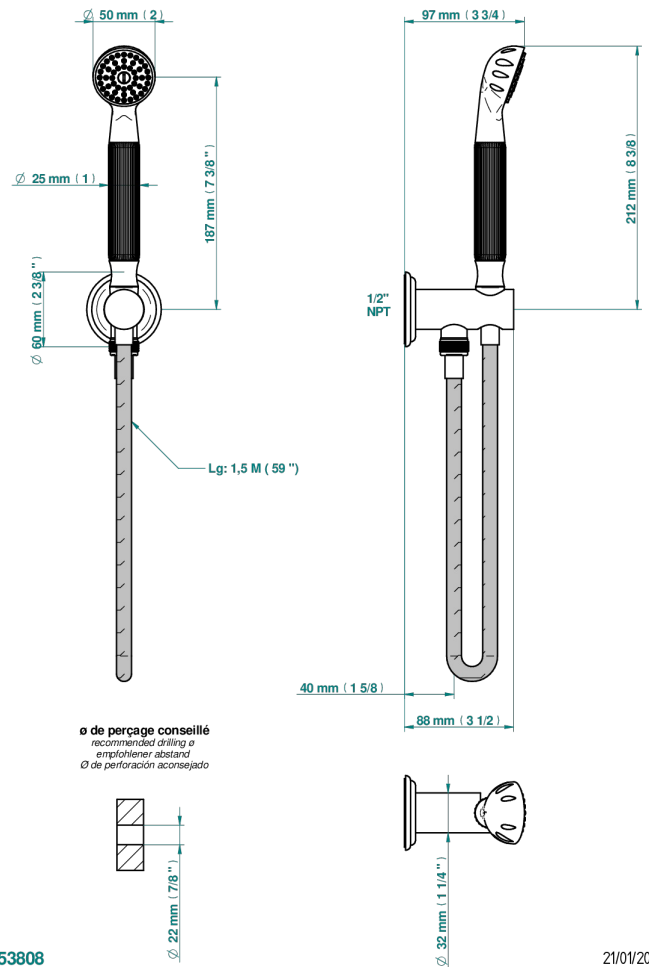

# MANDARINE CRISTAL SATINADO

U1E-54/US

THG<sup>®</sup>  
PARIS

Sortie murale avec support douchette M 1/2 , flexible 1m50 et douchette de style - standard américain

## CARACTERÍSTICAS

- Mandarine cristal satinado
- Sortie murale avec support douchette M 1/2 , flexible 1m50 et douchette de style - standard américain

Níquel viejo - H28  
Pvd blush - H62  
Pvd blush mate - H60  
Pvd color latón - H49  
Pvd color latón mate - H50  
Pvd color níquel - H55

Pvd color níquel mate - H56  
Pvd color oro - H52  
Pvd color oro mate - H53  
Pvd grafito - H64  
Pvd grafito mate - H65  
Pvd marrón bronce - F33