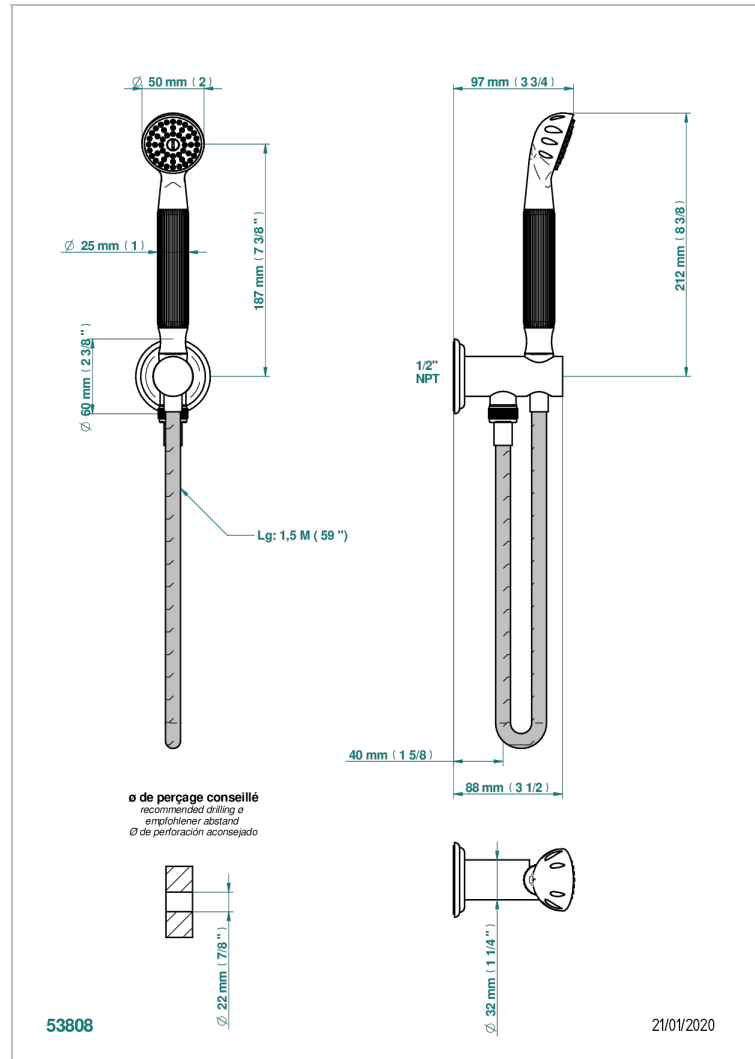

MANDARINE CRISTAL CLAIR

U1D-54/US

THG[®]
PARIS

Sortie murale avec support douchette M 1/2 , flexible 1m50 et douchette de style - standard américain

CARACTÉRISTIQUES

- Support douchette avec sortie intégrée
- Flexible métallique double agrafage 1,5 m
- Douchette en laiton avec tapis EasyClean, réducteur de débit et clapet anti-retour
- Raccordement aux standards US

SPECIFICATIONS TECHNIQUES

- Recommandé : 3 bars (max. 5 bars) - Advised : 43,5 psi (max. 72 psi)
- 9,5 l/min à 3 bars (2.5 gpm at 43.5 psi)

FINITIONS DISPONIBLES

Bronze clair - D01
Chromé - A02
Chromé / doré - G02
Chromé mat - C02
Doré brillant - F01
Doré mat - F07

Nickel brillant - B01
Nickel mat - C01
Noir mat céramique - D30
Or pâle - F30
Or pâle mat - F31
Pvd blush - H62

Pvd blush mat - H60
Pvd couleur bronze brown - F33
Pvd couleur bronze brown - mat - F34
Pvd couleur doré - H52
Pvd couleur doré mat - H53
Pvd couleur laiton - H49

Pvd couleur laiton mat - H50
Pvd couleur nickel - H55
Pvd couleur nickel mat - H56
Pvd graphite - H64
Pvd graphite mat - H65
Pvd umber - H66

Pvd umber mat - H67
Vieux cuivre rouge mat - H07
Vieux nickel - H28