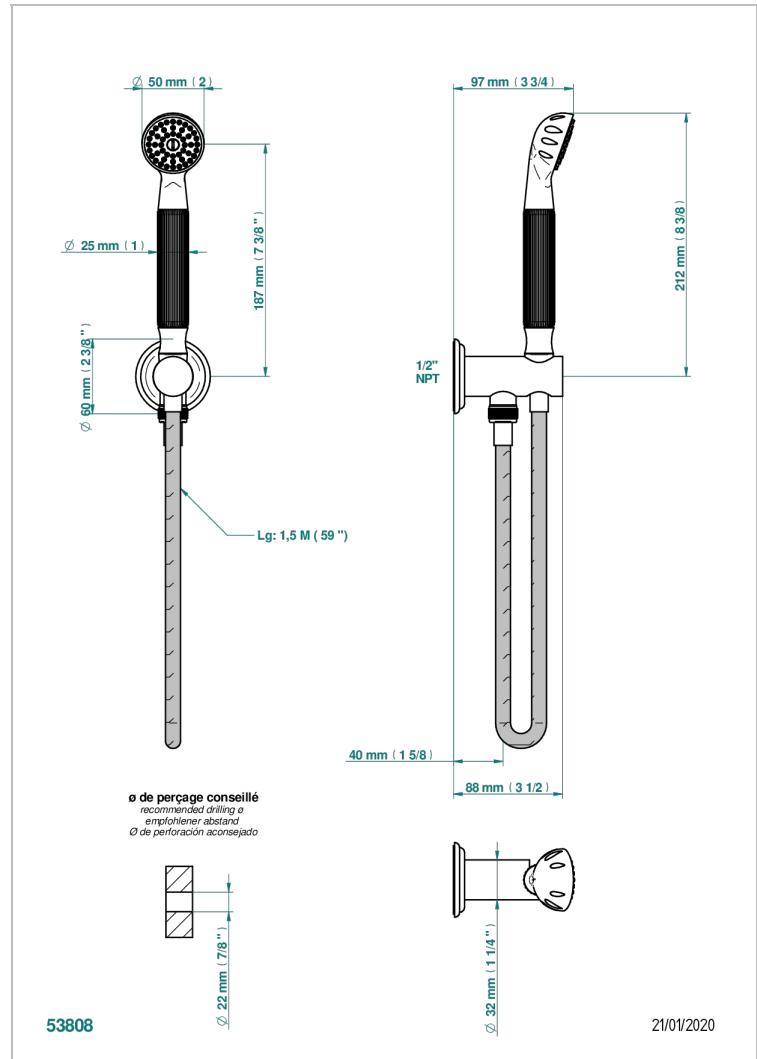

# MANDARINE CRISTAL CLARO

U1D-54/US

THG<sup>®</sup>  
PARIS

Sortie murale avec support douchette M 1/2 , flexible 1m50 et douchette de style - standard américain

## CARACTERÍSTICAS

- Mandarine cristal claro
- Sortie murale avec support douchette M 1/2 , flexible 1m50 et douchette de style - standard américain