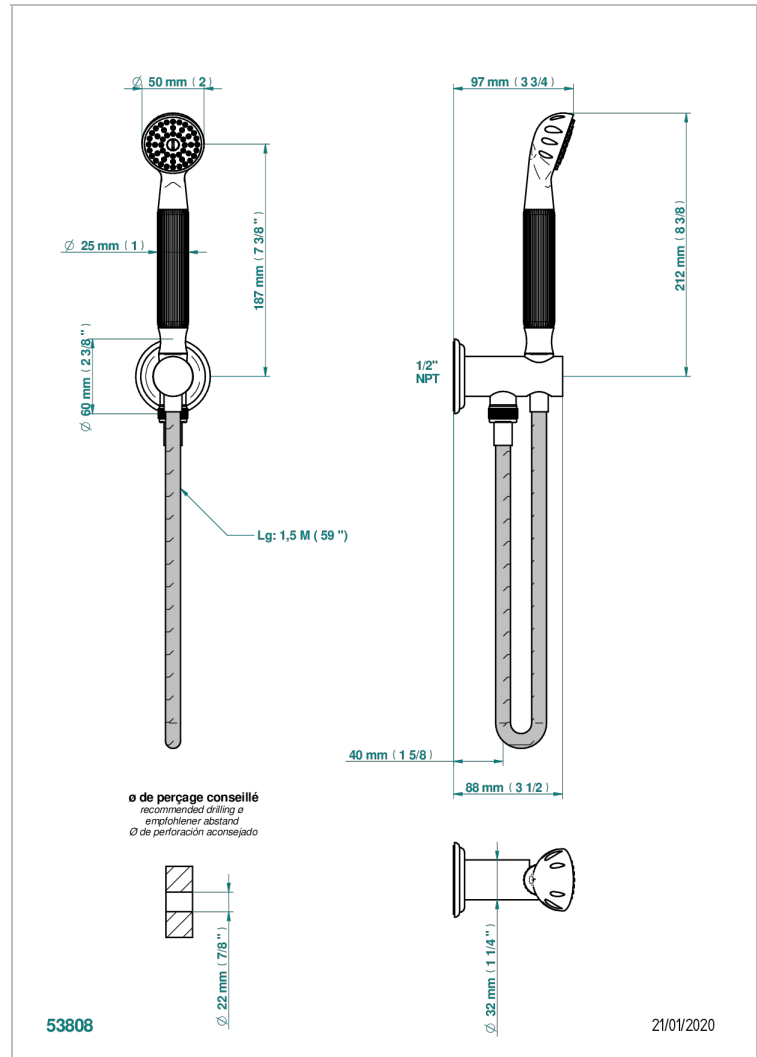

JAIPUR ONYX NOIR

A9C-54/US

Sortie murale avec support douchette M 1/2 , flexible 1m50 et douchette de style - standard américain

THG[®]
PARIS

CARACTÉRISTIQUES

- Support douchette avec sortie intégrée
- Flexible métallique double agrafage 1,5 m
- Douchette en laiton avec tapis Easyclean, réducteur de débit et clapet anti-retour
- Raccordement aux standards US

SPECIFICATIONS TECHNIQUES

- Recommandé : 3 bars (max. 5 bars) - Advised : 43,5 psi (max. 72 psi)
- 9,5 l/min à 3 bars (2.5 gpm at 43.5 psi)

FINITIONS DISPONIBLES

Bronze clair - D01
Chromé - A02
Chromé / doré - G02
Chromé mat - C02
Doré brillant - F01
Doré mat - F07

Nickel brillant - B01
Nickel mat - C01
Noir mat céramique - D30
Or pâle - F30
Or pâle mat - F31
Pvd blush - H62

Pvd blush mat - H60
Pvd couleur bronze brown - F33
Pvd couleur bronze brown - mat - F34
Pvd couleur doré - H52
Pvd couleur doré mat - H53
Pvd couleur laiton - H49

Pvd couleur laiton mat - H50
Pvd couleur nickel - H55
Pvd couleur nickel mat - H56
Pvd graphite - H64
Pvd graphite mat - H65
Pvd umber - H66

Pvd umber mat - H67
Vieux cuivre rouge mat - H07
Vieux nickel - H28