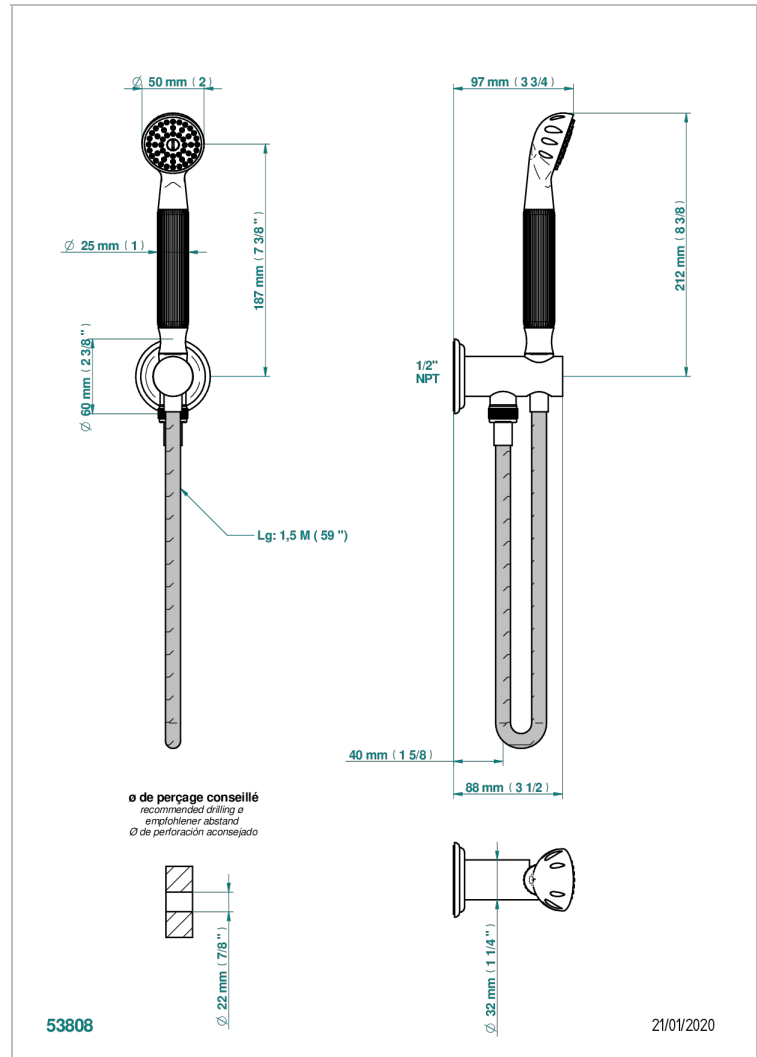

JAIPUR CRISTAL SATINE

A9B-54/US

Sortie murale avec support douchette M 1/2 , flexible 1m50 et douchette de style - standard américain

THG[®]
PARIS

CARACTÉRISTIQUES

- Support douchette avec sortie intégrée
- Flexible métallique double agrafage 1,5 m
- Douchette en laiton avec tapis EasyClean, réducteur de débit et clapet anti-retour
- Raccordement aux standards US

SPECIFICATIONS TECHNIQUES

- Recommandé : 3 bars (max. 5 bars) - Advised : 43,5 psi (max. 72 psi)
- 9,5 l/min à 3 bars (2.5 gpm at 43.5 psi)

FINITIONS DISPONIBLES

Bronze clair - D01
Chromé - A02
Chromé / doré - G02
Chromé mat - C02
Doré brillant - F01
Doré mat - F07

Nickel brillant - B01
Nickel mat - C01
Noir mat céramique - D30
Or pâle - F30
Or pâle mat - F31
Pvd blush - H62

Pvd blush mat - H60
Pvd couleur bronze brown - F33
Pvd couleur bronze brown - mat - F34
Pvd couleur doré - H52
Pvd couleur doré mat - H53
Pvd couleur laiton - H49

Pvd couleur laiton mat - H50
Pvd couleur nickel - H55
Pvd couleur nickel mat - H56
Pvd graphite - H64
Pvd graphite mat - H65
Pvd umber - H66

Pvd umber mat - H67
Vieux cuivre rouge mat - H07
Vieux nickel - H28