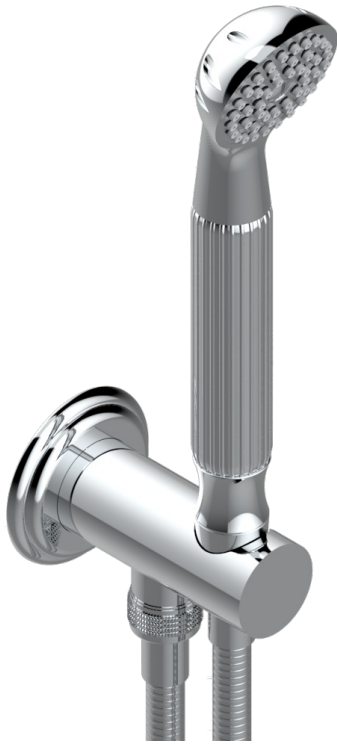

# VOGUE LAPIS LAZULI

A8S-54/US

Sortie murale avec support douchette M 1/2 , flexible 1m50 et douchette de style - standard américain

THG<sup>®</sup>  
PARIS

## CARACTERÍSTICAS

- Vogue Lapis Lazuli
- Sortie murale avec support douchette M 1/2 , flexible 1m50 et douchette de style - standard américain

## ACABADOS DISPONIBLES

Bronce claro - D01  
Cerámica negra mate - D30  
Cobre viejo mate - H07  
Cromo - A02  
Cromo / dorado - G02  
Cromo mate - C02

Dorado - F01  
Dorado mate - F07  
Dorado pálido - F30  
Dorado pálido mate (sin barniz) - F31  
Níquel - B01  
Níquel mate - C01

Níquel viejo - H28  
Pvd blush - H62  
Pvd blush mate - H60  
Pvd color latón - H49  
Pvd color latón mate - H50  
Pvd color níquel - H55

Pvd color níquel mate - H56  
Pvd color oro - H52  
Pvd color oro mate - H53  
Pvd grafito - H64  
Pvd grafito mate - H65  
Pvd marrón bronce - F33