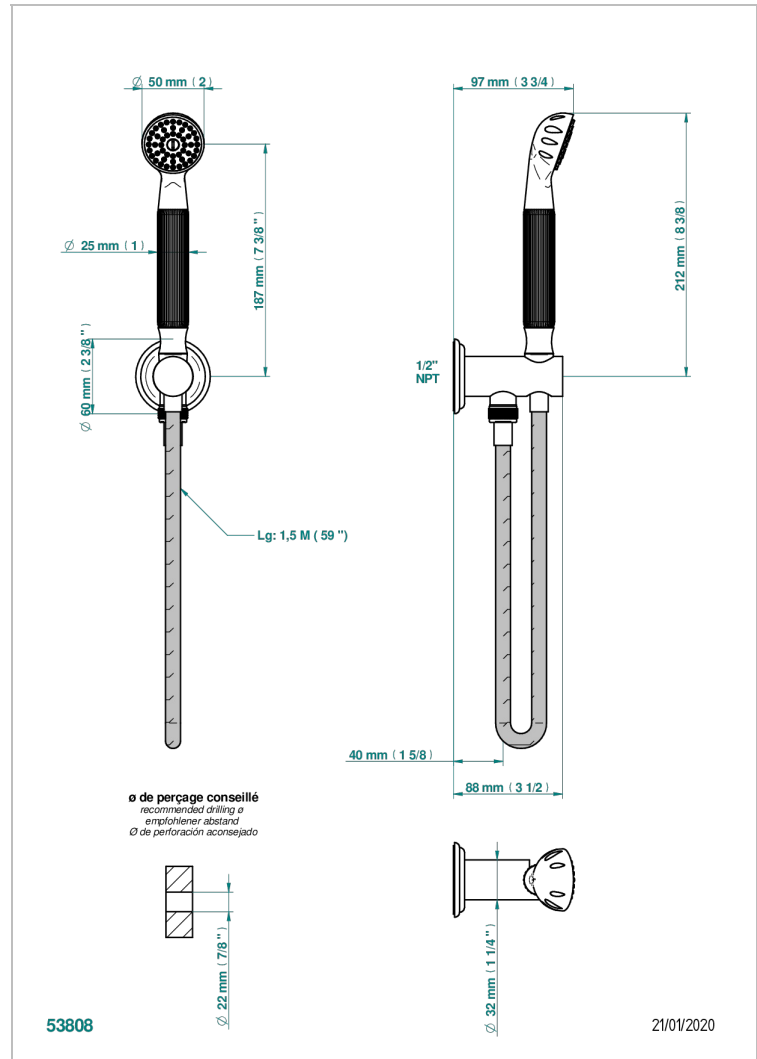

# VOGUE LAPIS LAZULI

A8S-54/US

Sortie murale avec support douchette M 1/2 , flexible 1m50 et douchette de style - standard américain

THG<sup>®</sup>  
PARIS

## CARACTERÍSTICAS

- Vogue Lapis Lazuli
- Sortie murale avec support douchette M 1/2 , flexible 1m50 et douchette de style - standard américain