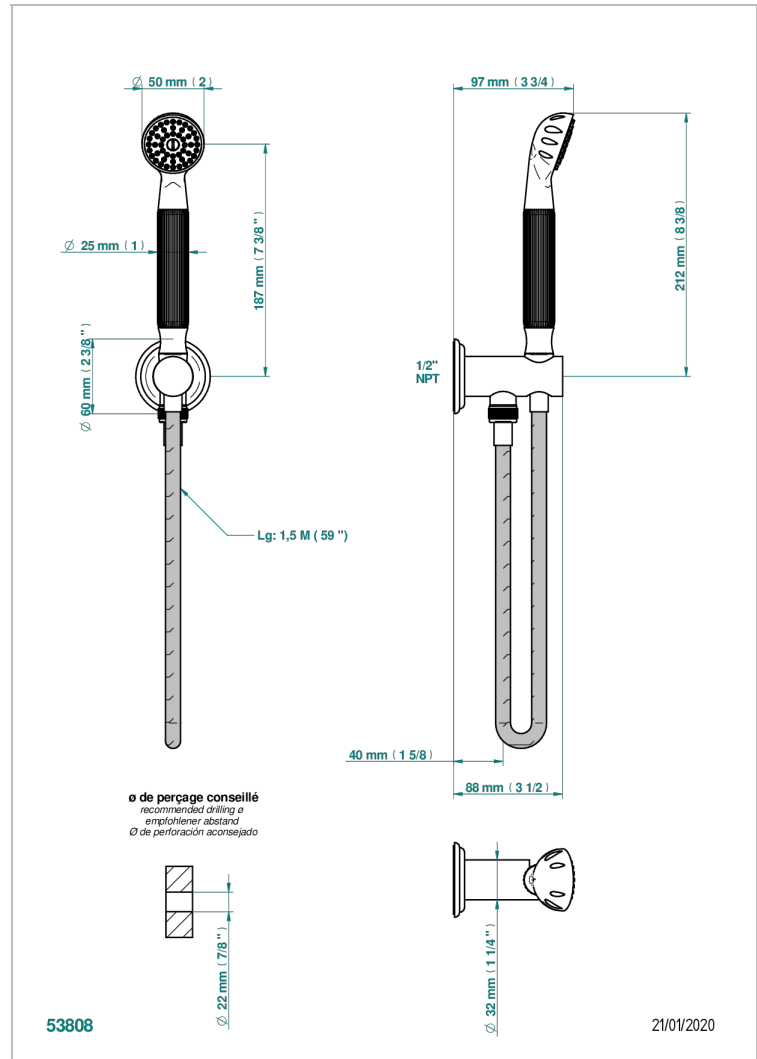

VOGUE ONICE NEGRO

A8P-54/US

THG[®]
PARIS

Sortie murale avec support douchette M 1/2 , flexible 1m50 et douchette de style - standard américain

CARACTERÍSTICAS

- Vogue Onice negro
- Sortie murale avec support douchette M 1/2 , flexible 1m50 et douchette de style - standard américain

ESPECIFICACIONES TÉCNICAS

- Recommandé : 3 bars (max. 5 bars) - Advised : 43,5 psi (max. 72 psi)
- 9,5 l/min à 3 bars (2.5 gpm at 43.5 psi)

ACABADOS DISPONIBLES

Bronce claro - D01
Cerámica negra mate - D30
Cobre viejo mate - H07
Cromo - A02
Cromo / dorado - G02
Cromo mate - C02