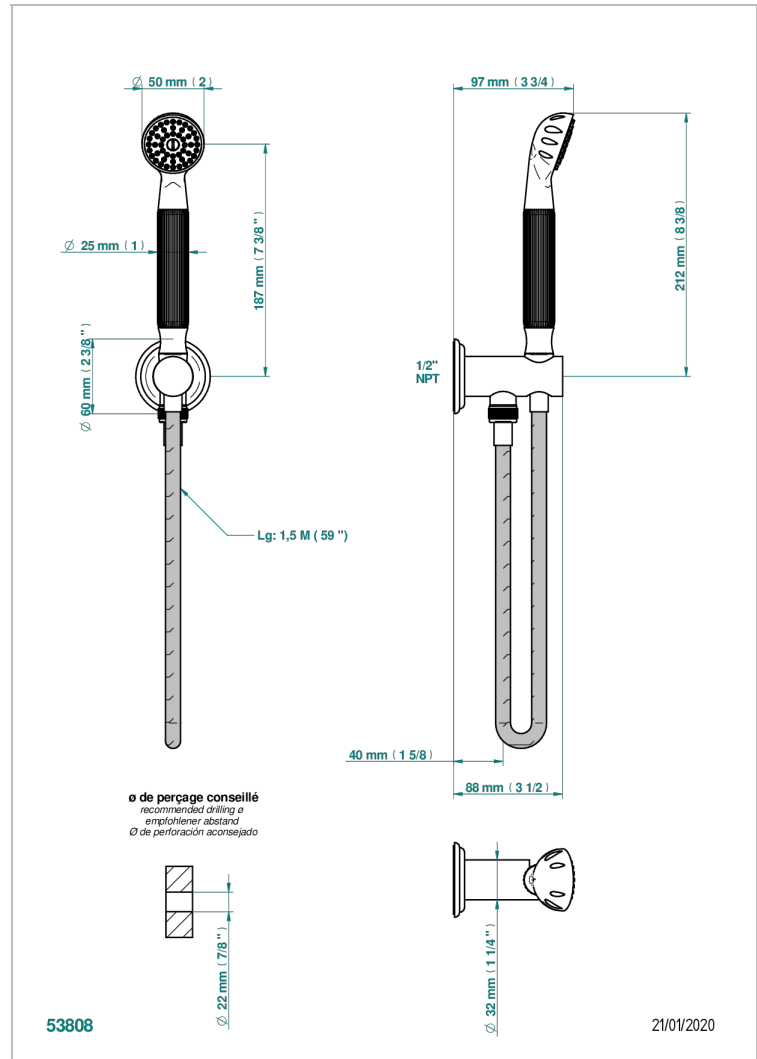

PANTHERE CRISTAL NOIR

A2K-54/US

THG[®]
PARIS

Sortie murale avec support douchette M 1/2 , flexible 1m50 et douchette de style - standard américain

CARACTÉRISTIQUES

- Support douchette avec sortie intégrée
- Flexible métallique double agrafage 1,5 m
- Douchette en laiton avec tapis Easyclean, réducteur de débit et clapet anti-retour
- Raccordement aux standards US

SPECIFICATIONS TECHNIQUES

- Recommandé : 3 bars (max. 5 bars) - Advised : 43,5 psi (max. 72 psi)
- 9,5 l/min à 3 bars (2.5 gpm at 43.5 psi)

FINITIONS DISPONIBLES

Bronze clair - D01
Chromé - A02
Chromé / doré - G02
Chromé mat - C02
Doré brillant - F01
Doré mat - F07

Nickel brillant - B01
Nickel mat - C01
Noir mat céramique - D30
Or pâle - F30
Or pâle mat - F31
Pvd blush - H62

Pvd blush mat - H60
Pvd couleur bronze brown - F33
Pvd couleur bronze brown - mat - F34
Pvd couleur doré - H52
Pvd couleur doré mat - H53
Pvd couleur laiton - H49

Pvd couleur laiton mat - H50
Pvd couleur nickel - H55
Pvd couleur nickel mat - H56
Pvd graphite - H64
Pvd graphite mat - H65
Pvd umber - H66

Pvd umber mat - H67
Vieux cuivre rouge mat - H07
Vieux nickel - H28