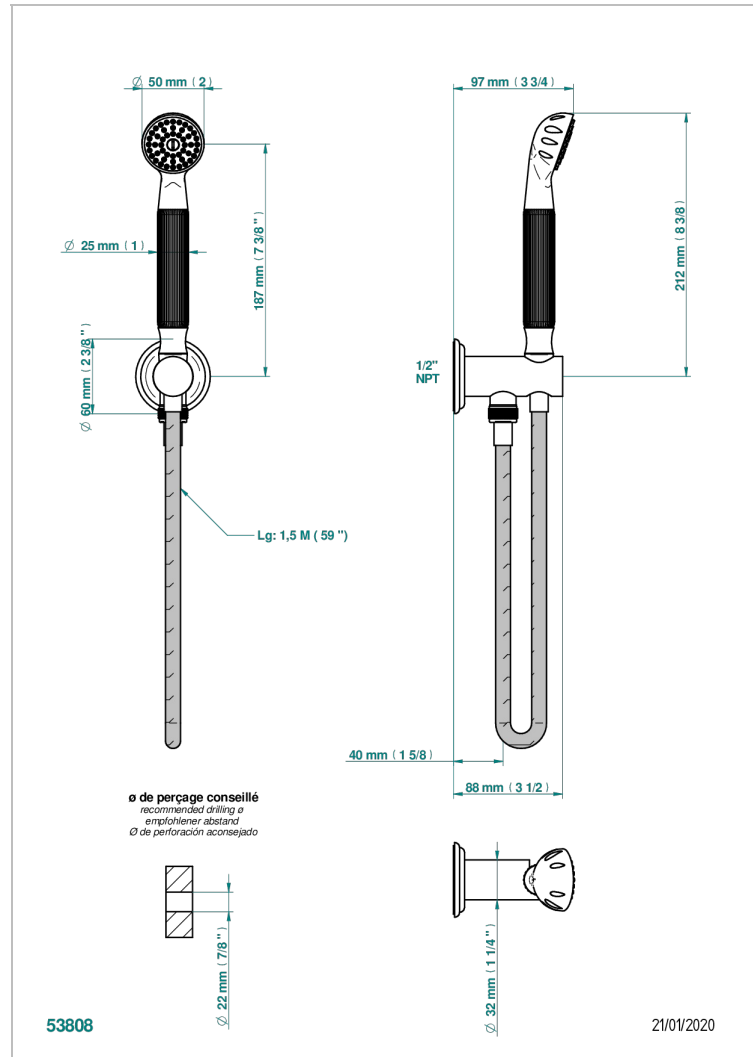

# PANTHERE CRISTAL NEGRO

A2K-54/US

THG<sup>®</sup>  
PARIS

Sortie murale avec support douchette M 1/2 , flexible 1m50 et douchette de style - standard américain

## CARACTERÍSTICAS

- Panthère cristal negro
- Sortie murale avec support douchette M 1/2 , flexible 1m50 et douchette de style - standard américain