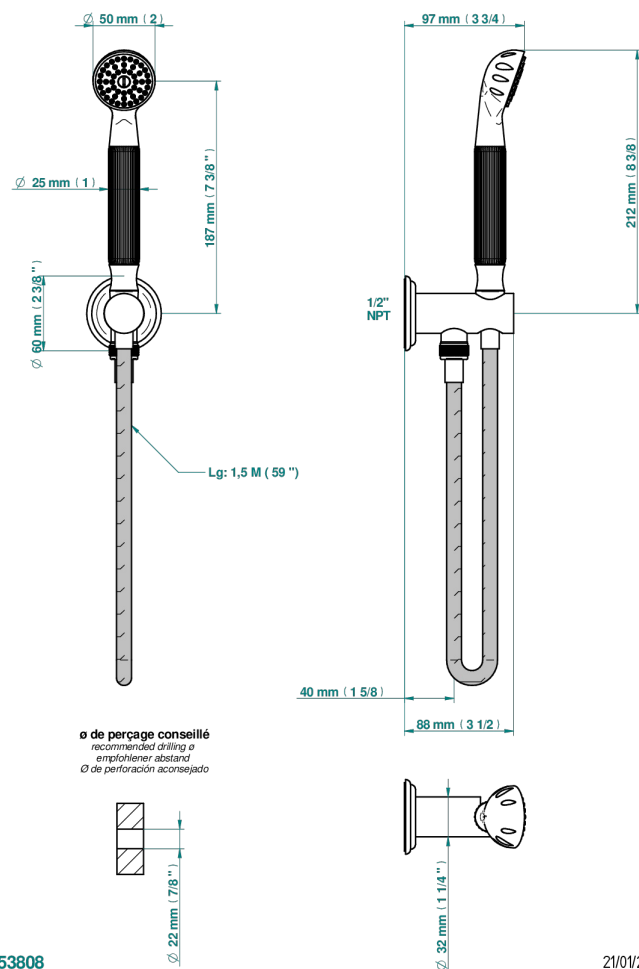

PANTHERE CRISTAL CLARO

A2H-54/US

THG[®]
PARIS

Sortie murale avec support douchette M 1/2 , flexible 1m50 et douchette de style - standard américain

CARACTERÍSTICAS

- Panthère cristal claro
- Sortie murale avec support douchette M 1/2 , flexible 1m50 et douchette de style - standard américain

ESPECIFICACIONES TÉCNICAS

- Recommandé : 3 bars (max. 5 bars) - Advised : 43,5 psi (max. 72 psi)
- 9,5 l/min à 3 bars (2.5 gpm at 43.5 psi)

ACABADOS DISPONIBLES

Bronce claro - D01
Cerámica negra mate - D30
Cobre viejo mate - H07
Cromo - A02
Cromo / dorado - G02
Cromo mate - C02

Dorado - F01
Dorado mate - F07
Dorado pálido - F30
Dorado pálido mate (sin barniz) - F31
Níquel - B01
Níquel mate - C01

Níquel viejo - H28
Pvd blush - H62
Pvd blush mate - H60
Pvd color latón - H49
Pvd color latón mate - H50
Pvd color níquel - H55