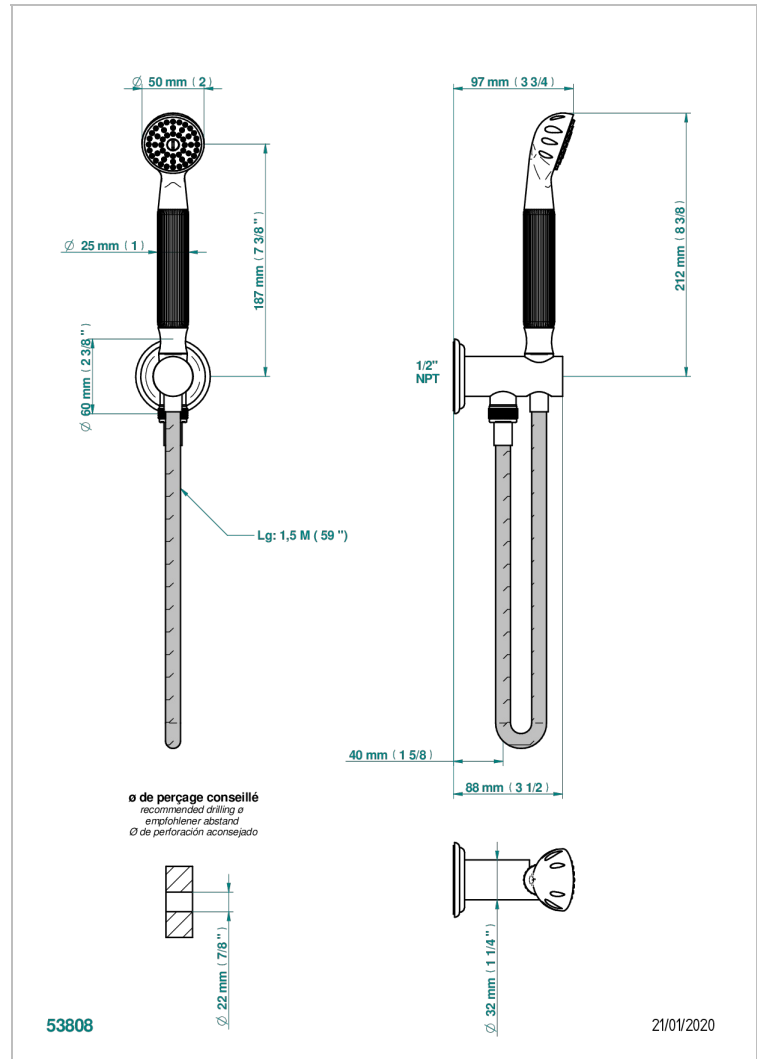

# SULLY LAPIS LAZULI

A1W-54/US

THG<sup>®</sup>  
PARIS

Sortie murale avec support douchette M 1/2 , flexible 1m50 et douchette de style - standard américain

## CARACTÉRISTIQUES

- Support douchette avec sortie intégrée
- Flexible métallique double agrafage 1,5 m
- Douchette en laiton avec tapis EasyClean, réducteur de débit et clapet anti-retour
- Raccordement aux standards US

Vieux nickel - H28