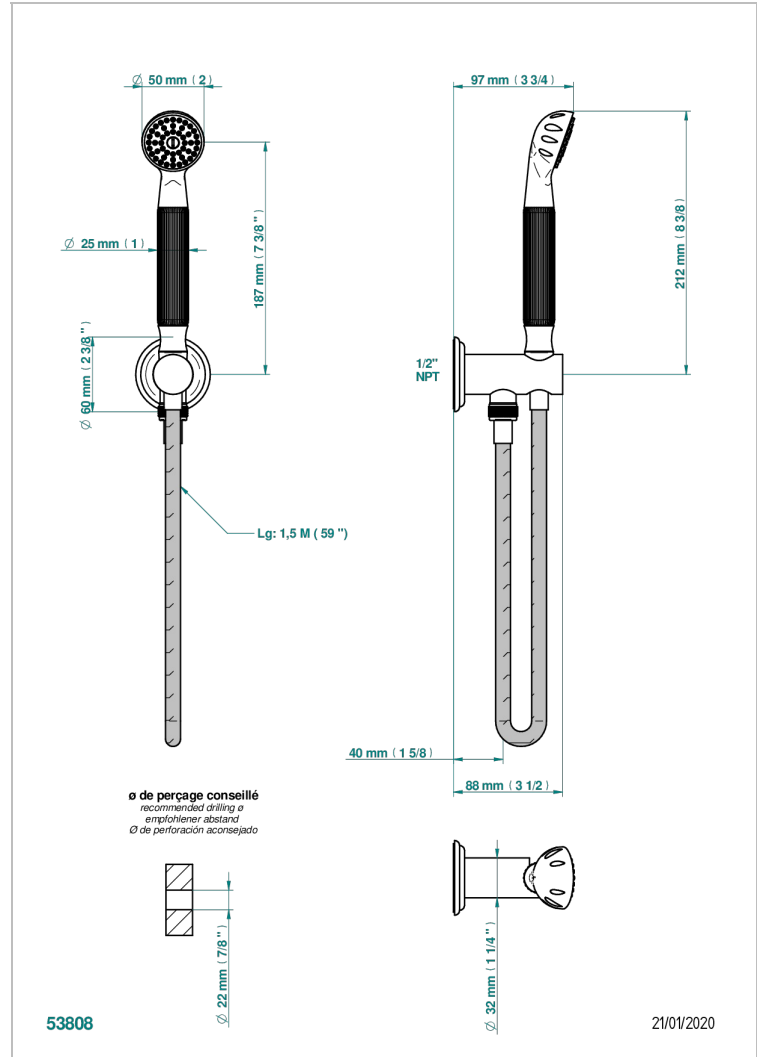

CHEVERNY JASPE ROUGE

A1U-54/US

THG[®]
PARIS

Sortie murale avec support douchette M 1/2 , flexible 1m50 et douchette de style - standard américain

CARACTÉRISTIQUES

- Support douchette avec sortie intégrée
- Flexible métallique double agrafage 1,5 m
- Douchette en laiton avec tapis EasyClean, réducteur de débit et clapet anti-retour
- Raccordement aux standards US

SPÉCIFICATIONS TECHNIQUES

- Recommandé : 3 bars (max. 5 bars) - Advised : 43,5 psi (max. 72 psi)
- 9,5 l/min à 3 bars (2.5 gpm at 43.5 psi)

FINITIONS DISPONIBLES

Chromé - A02
Chromé / doré - G02
Chromé mat - C02
Doré brillant - F01
Doré mat - F07
Nickel brillant - B01

Nickel mat - C01
Noir mat céramique - D30
Or pâle - F30
Or pâle mat - F31
Pvd blush - H62
Pvd blush mat - H60

Pvd couleur bronze brown - F33
Pvd couleur bronze brown - mat - F34
Pvd couleur doré - H52
Pvd couleur doré mat - H53
Pvd couleur laiton - H49
Pvd couleur laiton mat - H50

Pvd couleur nickel - H55
Pvd couleur nickel mat - H56
Pvd graphite - H64
Pvd graphite mat - H65
Pvd umber - H66
Pvd umber mat - H67

Vieux nickel - H28