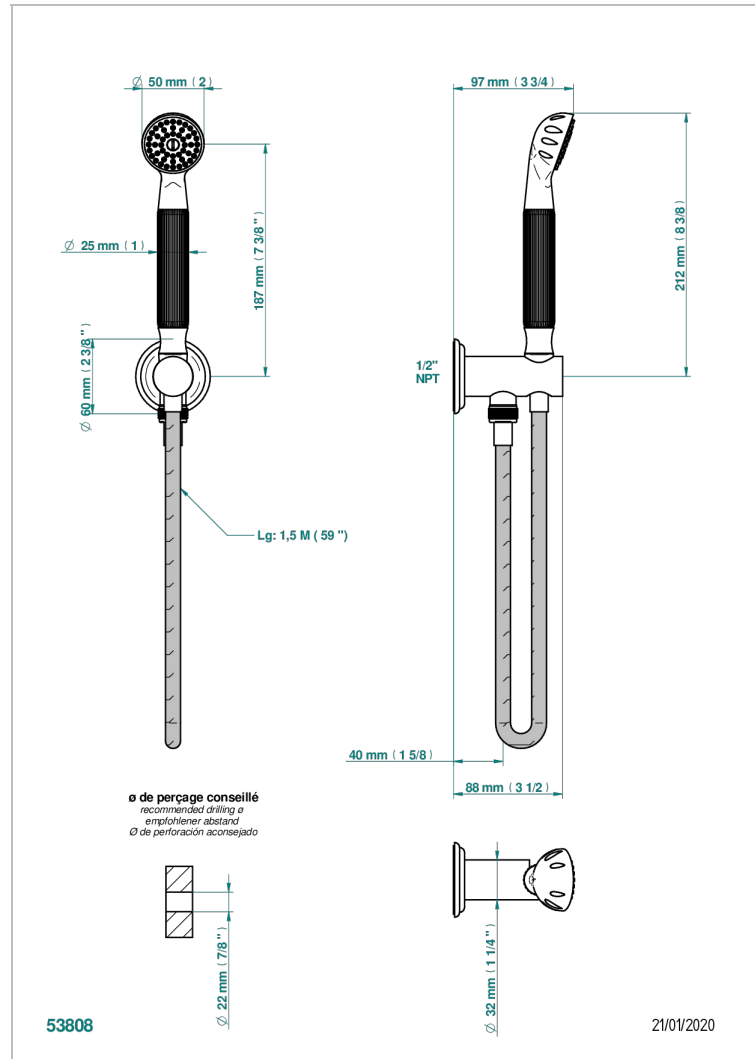

CHEVERNY MALACHITE

A1S-54/US

THG[®]
PARIS

Sortie murale avec support douchette M 1/2 , flexible 1m50 et douchette de style - standard américain

CARACTÉRISTIQUES

- Support douchette avec sortie intégrée
- Flexible métallique double agrafage 1,5 m
- Douchette en laiton avec tapis EasyClean, réducteur de débit et clapet anti-retour
- Raccordement aux standards US

SPÉCIFICATIONS TECHNIQUES

- Recommandé : 3 bars (max. 5 bars) - Advised : 43,5 psi (max. 72 psi)
- 9,5 l/min à 3 bars (2.5 gpm at 43.5 psi)

FINITIONS DISPONIBLES

Chromé - A02
Chromé / doré - G02
Chromé mat - C02
Doré brillant - F01
Doré mat - F07
Nickel brillant - B01

Nickel mat - C01
Noir mat céramique - D30
Or pâle - F30
Or pâle mat - F31
Pvd blush - H62
Pvd blush mat - H60

Pvd couleur bronze brown - F33
Pvd couleur bronze brown - mat - F34
Pvd couleur doré - H52
Pvd couleur doré mat - H53
Pvd couleur laiton - H49
Pvd couleur laiton mat - H50

Pvd couleur nickel - H55
Pvd couleur nickel mat - H56
Pvd graphite - H64
Pvd graphite mat - H65
Pvd umber - H66
Pvd umber mat - H67

Vieux nickel - H28