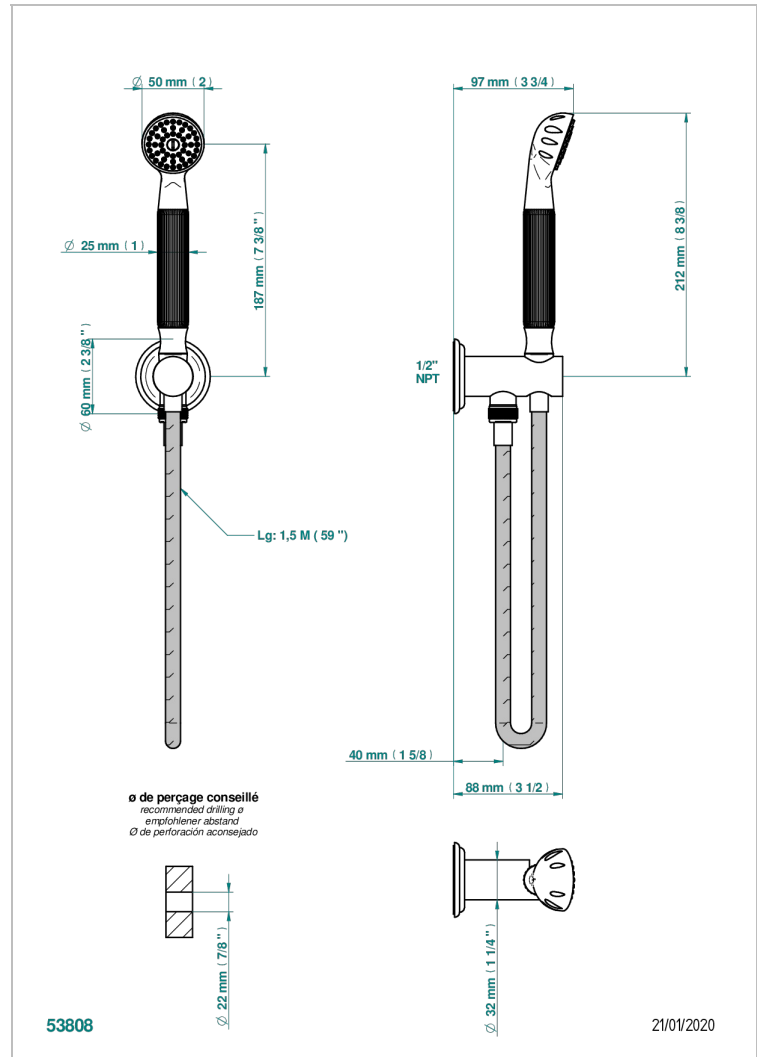

# AMBOISE ONYX NOIR

A1M-54/US

Sortie murale avec support douchette M 1/2 , flexible 1m50 et douchette de style - standard américain

THG<sup>®</sup>  
PARIS

## CARACTÉRISTIQUES

- Support douchette avec sortie intégrée
- Flexible métallique double agrafage 1,5 m
- Douchette en laiton avec tapis EasyClean, réducteur de débit et clapet anti-retour
- Raccordement aux standards US

Vieux nickel - H28