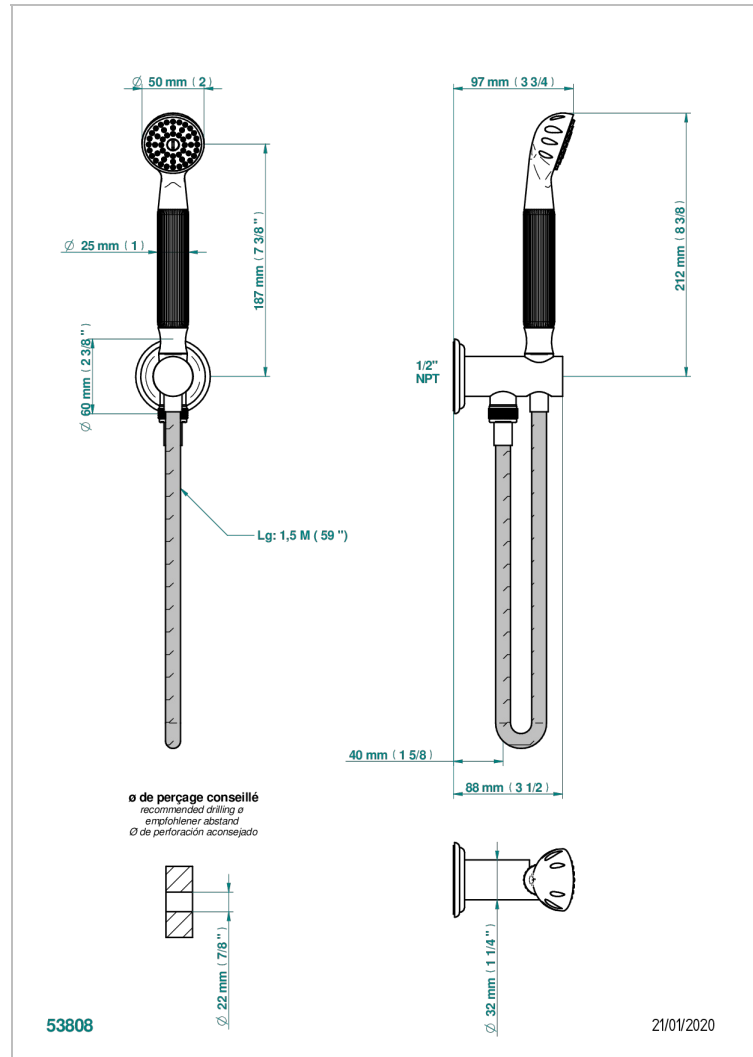

AMBOISE JASPE ROUGE

A1L-54/US

Sortie murale avec support douchette M 1/2 , flexible 1m50 et douchette de style - standard américain

THG[®]
PARIS

CARACTÉRISTIQUES

- Support douchette avec sortie intégrée
- Flexible métallique double agrafage 1,5 m
- Douchette en laiton avec tapis EasyClean, réducteur de débit et clapet anti-retour
- Raccordement aux standards US

SPÉCIFICATIONS TECHNIQUES

- Recommandé : 3 bars (max. 5 bars) - Advised : 43,5 psi (max. 72 psi)
- 9,5 l/min à 3 bars (2.5 gpm at 43.5 psi)

FINITIONS DISPONIBLES

Chromé - A02
Chromé / doré - G02
Chromé mat - C02
Doré brillant - F01
Doré mat - F07
Nickel brillant - B01

Nickel mat - C01
Noir mat céramique - D30
Or pâle - F30
Or pâle mat - F31
Pvd blush - H62
Pvd blush mat - H60

Pvd couleur bronze brown - F33
Pvd couleur bronze brown - mat - F34
Pvd couleur doré - H52
Pvd couleur doré mat - H53
Pvd couleur laiton - H49
Pvd couleur laiton mat - H50

Pvd couleur nickel - H55
Pvd couleur nickel mat - H56
Pvd graphite - H64
Pvd graphite mat - H65
Pvd umber - H66
Pvd umber mat - H67

Vieux nickel - H28