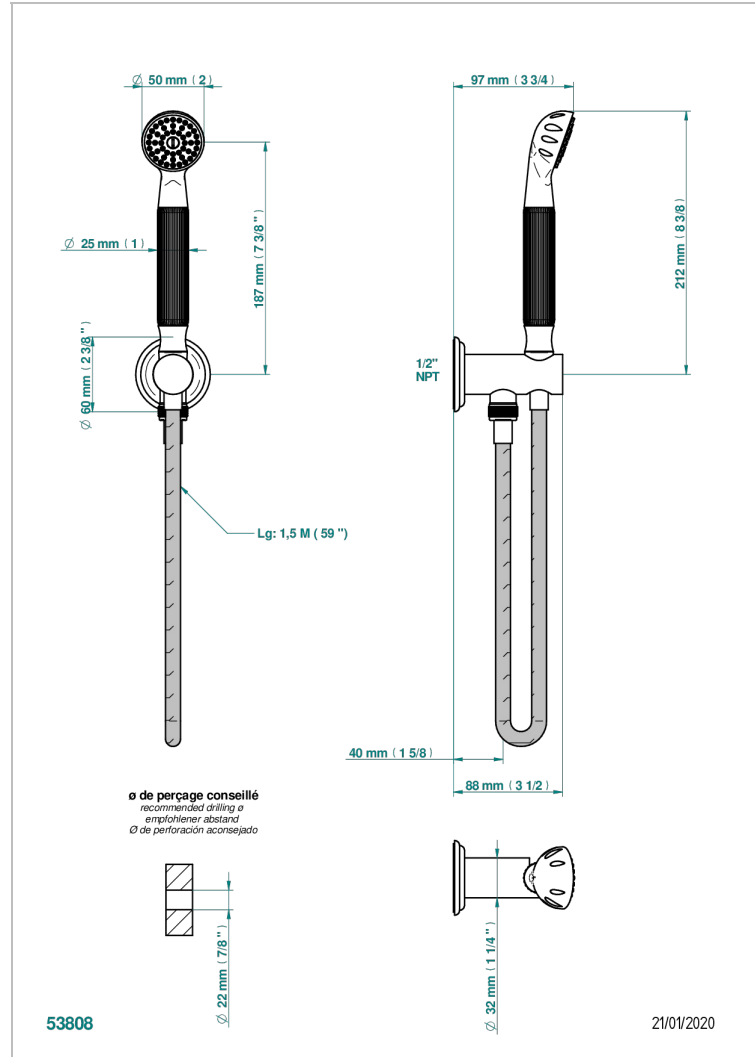

# AMBOISE LAPIS LAZULI

A1K-54/US

THG<sup>®</sup>  
PARIS

Sortie murale avec support douchette M 1/2 , flexible 1m50 et douchette de style - standard américain

## CARACTÉRISTIQUES

- Support douchette avec sortie intégrée
- Flexible métallique double agrafage 1,5 m
- Douchette en laiton avec tapis EasyClean, réducteur de débit et clapet anti-retour
- Raccordement aux standards US

Vieux nickel - H28