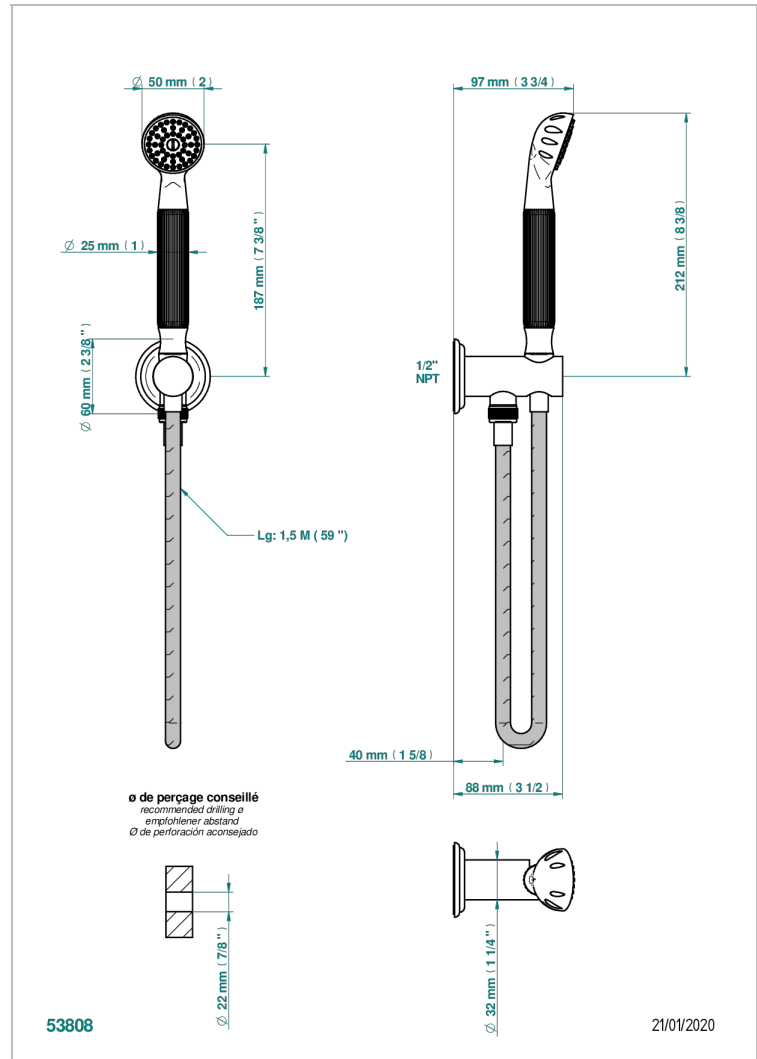

AMBOISE LAPIS LAZULI

A1K-54/US

THG[®]
PARIS

Sortie murale avec support douchette M 1/2 , flexible 1m50 et douchette de style - standard américain

CARACTERÍSTICAS

- Amboise Lapis Lazuli
- Sortie murale avec support douchette M 1/2 , flexible 1m50 et douchette de style - standard américain

ESPECIFICACIONES TÉCNICAS

- Recommandé : 3 bars (max. 5 bars) - Advised : 43,5 psi (max. 72 psi)
- 9,5 l/min à 3 bars (2.5 gpm at 43.5 psi)

ACABADOS DISPONIBLES

Cerámica negra mate - D30
Cromo - A02
Cromo / dorado - G02
Cromo mate - CO2
Dorado - F01
Dorado mate - F07