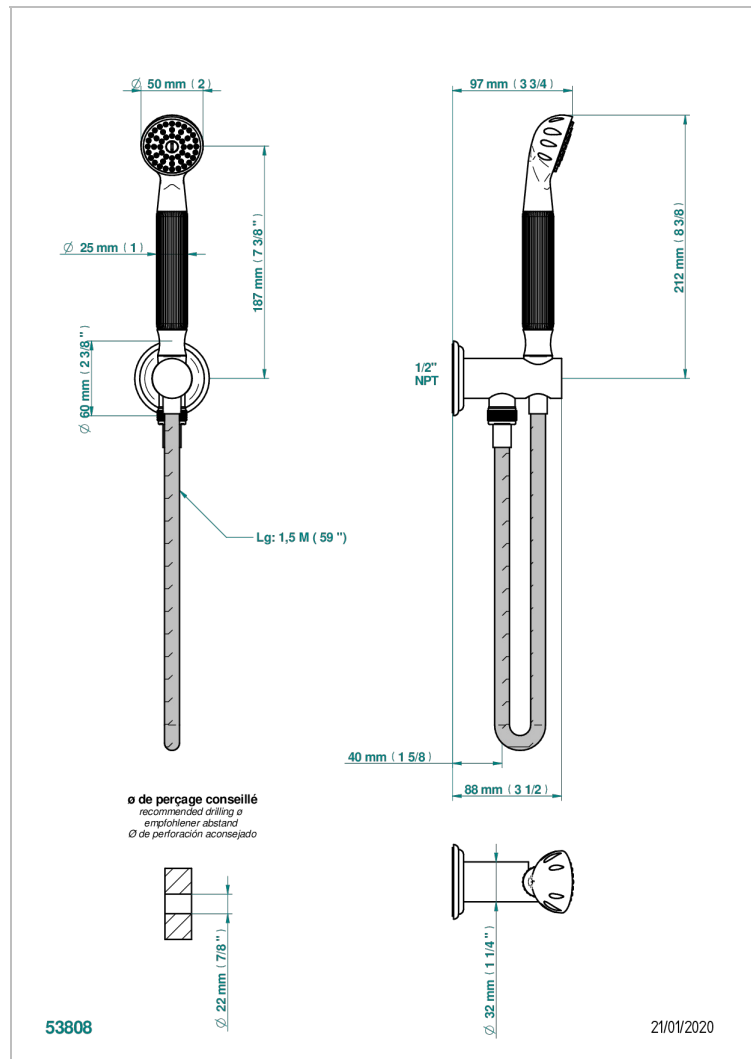

AMBOISE MALACHITE

A1J-54/US

THG[®]
PARIS

Sortie murale avec support douchette M 1/2 , flexible 1m50 et douchette de style - standard américain

CARACTÉRISTIQUES

- Support douchette avec sortie intégrée
- Flexible métallique double agrafage 1,5 m
- Douchette en laiton avec tapis EasyClean, réducteur de débit et clapet anti-retour
- Raccordement aux standards US

SPÉCIFICATIONS TECHNIQUES

- Recommandé : 3 bars (max. 5 bars) - Advised : 43,5 psi (max. 72 psi)
- 9,5 l/min à 3 bars (2.5 gpm at 43.5 psi)

FINITIONS DISPONIBLES

Chromé - A02
Chromé / doré - G02
Chromé mat - C02
Doré brillant - F01
Doré mat - F07
Nickel brillant - B01

Nickel mat - C01
Noir mat céramique - D30
Or pâle - F30
Or pâle mat - F31
Pvd blush - H62
Pvd blush mat - H60

Pvd couleur bronze brown - F33
Pvd couleur bronze brown - mat - F34
Pvd couleur doré - H52
Pvd couleur doré mat - H53
Pvd couleur laiton - H49
Pvd couleur laiton mat - H50