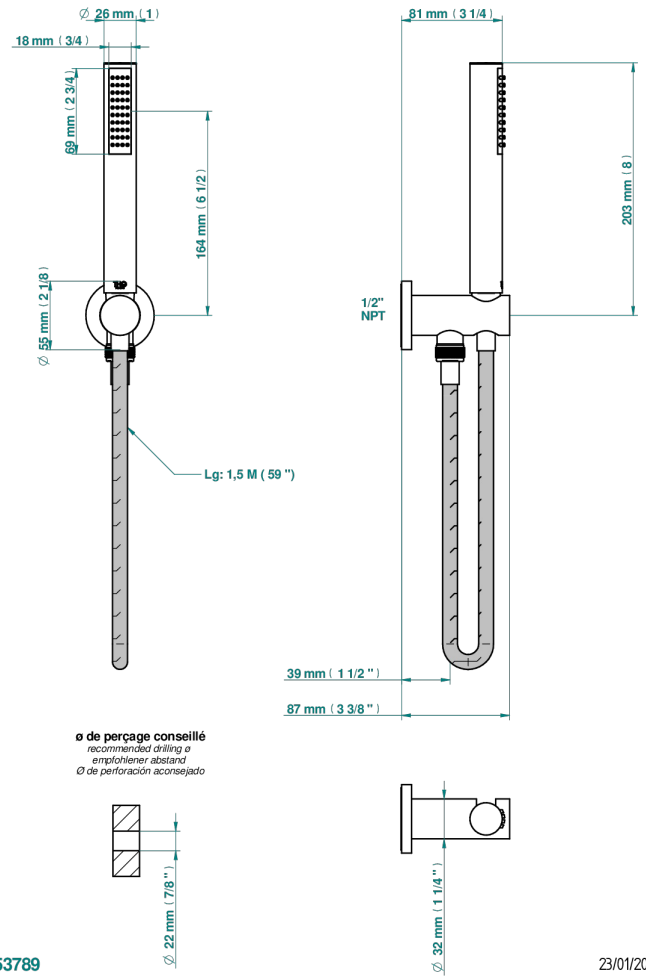

LE 11 A MANETTES

U2B-54/US

Sortie murale avec support douchette M 1/2 , flexible 1m50 et douchette de style - standard américain

THG[®]
PARIS

53789

23/01/2020

CARACTÉRISTIQUES

- Support douchette avec sortie intégrée
- Flexible métallique double agrafage 1,5 m
- Douchette en laiton avec tapis Easyclean, réducteur de débit et clapet anti-retour
- Raccordement aux standards US

FINITIONS DISPONIBLES

Bronze clair - D01
Chromé - A02
Chromé / doré - G02
Chromé mat - C02
Doré brillant - F01
Doré mat - F07

Nickel brillant - B01
Nickel mat - C01
Noir mat céramique - D30
Or pâle - F30
Or pâle mat - F31
Pvd blush - H62

Pvd umber mat - H67
Vieux cuivre rouge mat - H07
Vieux nickel - H28