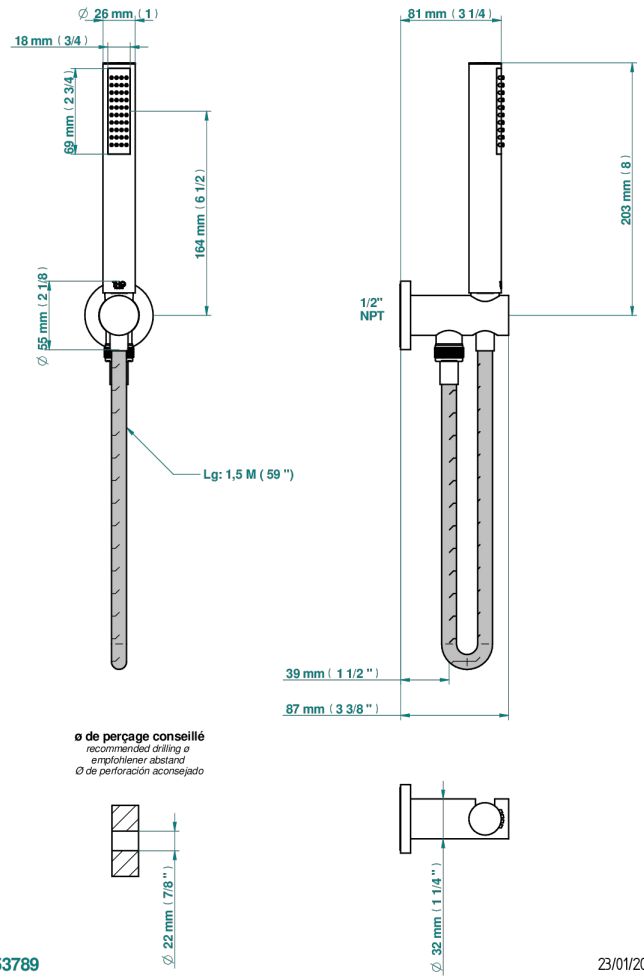

Sortie murale avec support douchette M 1/2 , flexible 1m50 et douchette de style - standard américain

53789

23/01/2020

CARACTÉRISTIQUES

- Yoko Color
- Sortie murale avec support douchette M 1/2 , flexible 1m50 et douchette de style - standard américain

FINITIONS DISPONIBLES

Bronze clair - D01
Chromé - A02
Chromé insert doré - GA1
Chromé mat - CO2
Doré brillant - F01
Doré mat - F07

Laiton fumé naturel - A13
Nickel brillant - B01
Nickel mat - C01
Noir mat céramique - D30
Or pâle - F30
Or pâle mat - F31

Pvd umber - H66
Pvd umber mat - H67
Vieux nickel - H28