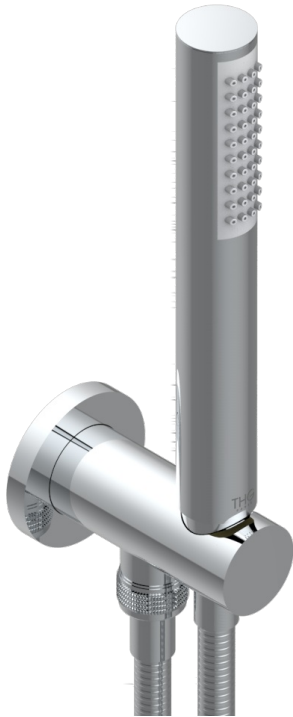

Sortie murale avec support douchette M 1/2 , flexible 1m50 et douchette de style - standard américain

53789

23/01/2020

CARACTÉRISTIQUES

- Yoko Color
- Sortie murale avec support douchette M 1/2 , flexible 1m50 et douchette de style - standard américain

FINITIONS DISPONIBLES

Bronze clair - D01
Chromé - A02
Chromé insert doré - GA1
Chromé mat - CO2
Doré brillant - F01
Doré mat - F07

Laiton fumé naturel - A13
Nickel brillant - B01
Nickel mat - C01
Noir mat céramique - D30
Or pâle - F30
Or pâle mat - F31

Pvd umber - H66
Pvd umber mat - H67
Vieux nickel - H28