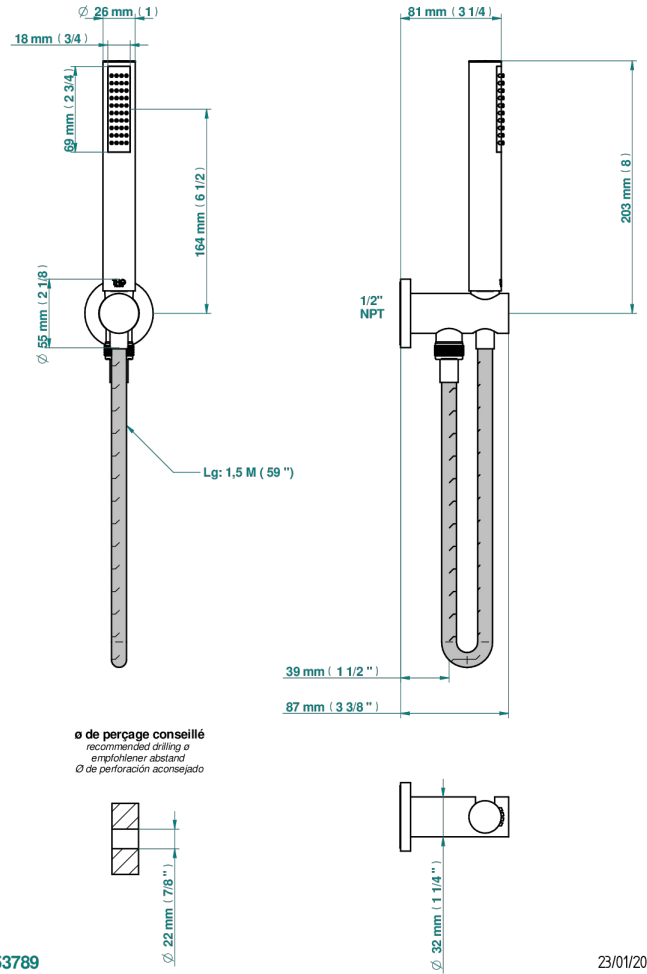

Sortie murale avec support douchette M 1/2 , flexible 1m50 et douchette de style - standard américain

53789

23/01/2020

CARACTERÍSTICAS

- Yoko Color
- Sortie murale avec support douchette M 1/2 , flexible 1m50 et douchette de style - standard américain

ACABADOS DISPONIBLES

Bronce claro - D01
 Cerámica negra mate - D30
 Cromo - A02
 Cromo mate - C02
 Dorado - F01
 Dorado mate - F07

Dorado pálido - F30
 Dorado pálido mate (sin barniz) - F31
 Natural smoked Brass - A13
 Níquel - B01
 Níquel mate - C01
 Níquel viejo - H28

Polished chrome with gold inlay - GA1
 Pvd blush - H62
 Pvd blush mate - H60
 Pvd color latón - H49
 Pvd color latón mate - H50
 Pvd color níquel - H55

Pvd color níquel mate - H56
 Pvd color oro - H52
 Pvd color oro mate - H53
 Pvd grafito - H64
 Pvd grafito mate - H65
 Pvd marrón bronce - F33

Pvd marrón bronce mate - F34
 Pvd umber - H66
 Pvd umber mate - H67