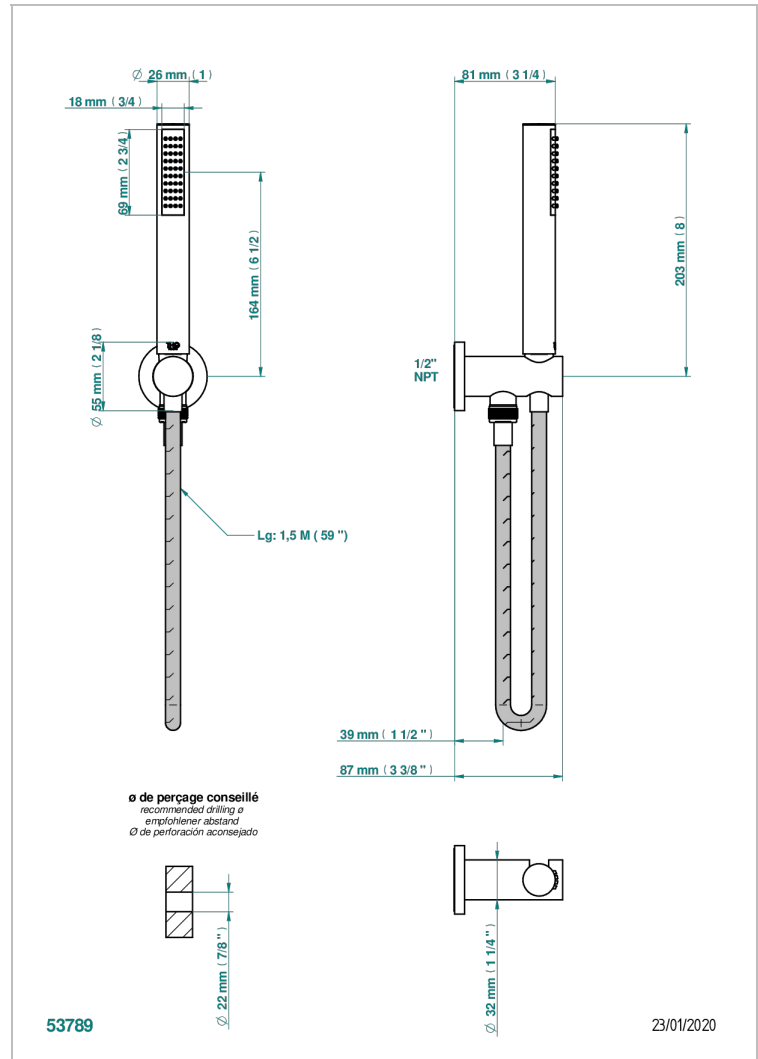

Sortie murale avec support douchette M 1/2 , flexible 1m50 et douchette de style - standard américain

CARACTÉRISTIQUES

- Support douchette avec sortie intégrée
- Flexible métallique double agrafage 1,5 m
- Douchette en laiton avec tapis Easyclean, réducteur de débit et clapet anti-retour
- Raccordement aux standards US

FINITIONS DISPONIBLES

Chromé - A02
Chromé / doré - G02
Chromé mat - C02
Doré brillant - F01
Doré mat - F07
Nickel brillant - B01

Nickel mat - C01
Noir mat céramique - D30
Or pâle - F30
Or pâle mat - F31
Vieux nickel - H28