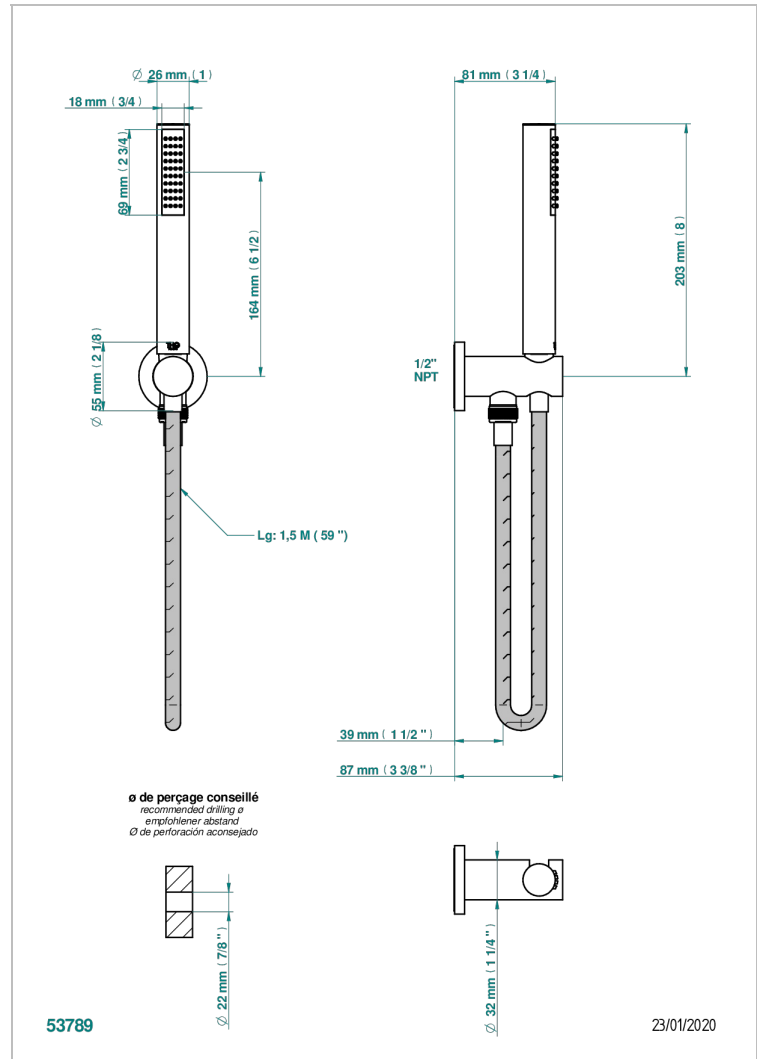

Sortie murale avec support douchette M 1/2 , flexible 1m50 et douchette de style - standard américain

53789

23/01/2020

CARACTÉRISTIQUES

- Support douchette avec sortie intégrée
- Flexible métallique double agrafage 1,5 m
- Douchette en laiton avec tapis Easyclean, réducteur de débit et clapet anti-retour
- Raccordement aux standards US

FINITIONS DISPONIBLES

Chromé - A02
Chromé / doré - G02
Chromé mat - C02
Doré brillant - F01
Doré mat - F07
Nickel brillant - B01

Nickel mat - C01
Noir mat céramique - D30
Or pâle - F30
Or pâle mat - F31
Vieux nickel - H28