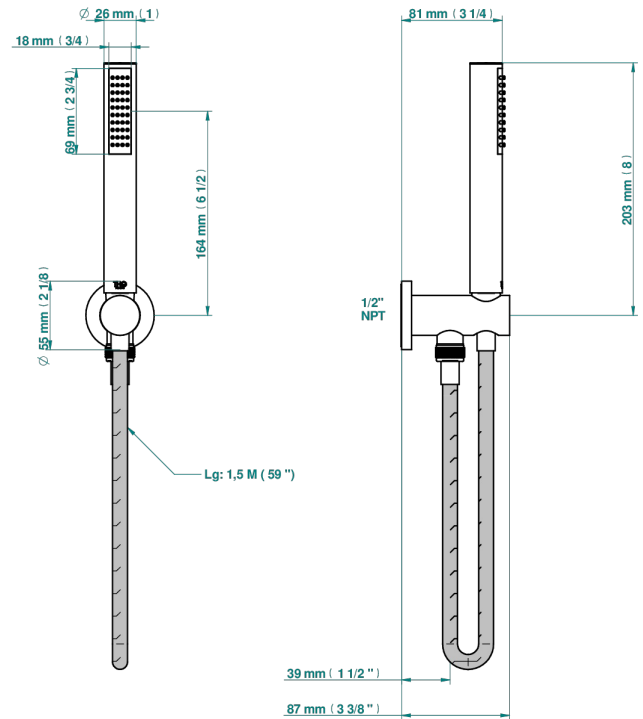

COLLECTION "O"

G4P-54/US

Sortie murale avec support douchette M 1/2 , flexible 1m50 et douchette de style - standard américain

THG®
PARIS

ø 22 mm (7/8")

ø 32 mm (1 1/4")

53789

23/01/2020

CARACTÉRISTIQUES

- Support douchette avec sortie intégrée
- Flexible métallique double agrafage 1,5 m
- Douchette en laiton avec tapis Easyclean, réducteur de débit et clapet anti-retour
- Raccordement aux standards US

FINITIONS DISPONIBLES

Bronze clair - D01
Chromé - A02
Chromé / doré - G02
Chromé mat - C02
Doré brillant - F01
Doré mat - F07

Nickel brillant - B01
Nickel mat - C01
Noir mat céramique - D30
Or pâle - F30
Or pâle mat - F31
Pvd blush - H62

Pvd blush mat - H60
Pvd couleur bronze brown - F33
Pvd couleur bronze brown - mat - F34
Pvd couleur doré - H52
Pvd couleur doré mat - H53
Pvd couleur laiton - H49

Pvd couleur laiton mat - H50
Pvd couleur nickel - H55
Pvd couleur nickel mat - H56
Pvd graphite - H64
Pvd graphite mat - H65
Pvd umber - H66

Pvd umber mat - H67
Vieux cuivre rouge mat - H07
Vieux nickel - H28