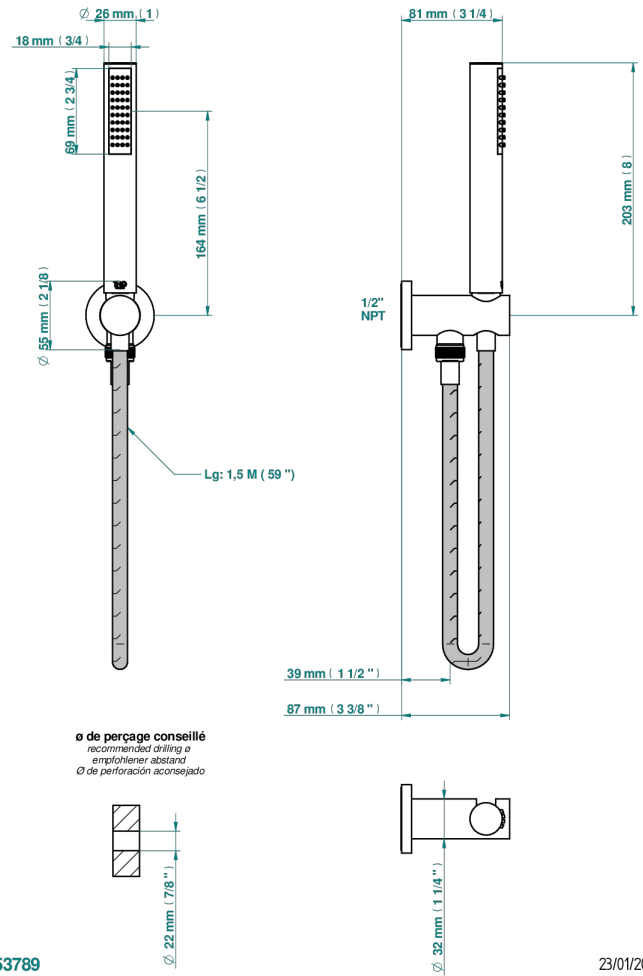

COLLECTION "O"

G4P-54/US

THG
PARIS

Sortie murale avec support douchette M 1/2 , flexible 1m50 et douchette de style - standard américain

53789

23/01/2020

CARACTERÍSTICAS

- Collection "O"
- Sortie murale avec support douchette M 1/2 , flexible 1m50 et douchette de style - standard américain

ACABADOS DISPONIBLES

Bronce claro - D01
Cerámica negra mate - D30
Cobre viejo mate - H07
Cromo - A02
Cromo / dorado - G02
Cromo mate - C02

Dorado - F01
Dorado mate - F07
Dorado pálido - F30
Dorado pálido mate (sin barniz) - F31
Níquel - B01
Níquel mate - C01

Níquel viejo - H28
Pvd blush - H62
Pvd blush mate - H60
Pvd color latón - H49
Pvd color latón mate - H50
Pvd color níquel - H55

Pvd color níquel mate - H56
Pvd color oro - H52
Pvd color oro mate - H53
Pvd grafito - H64
Pvd grafito mate - H65
Pvd marrón bronce - F33

Pvd marrón bronce mate - F34
Pvd umber - H66
Pvd umber mate - H67