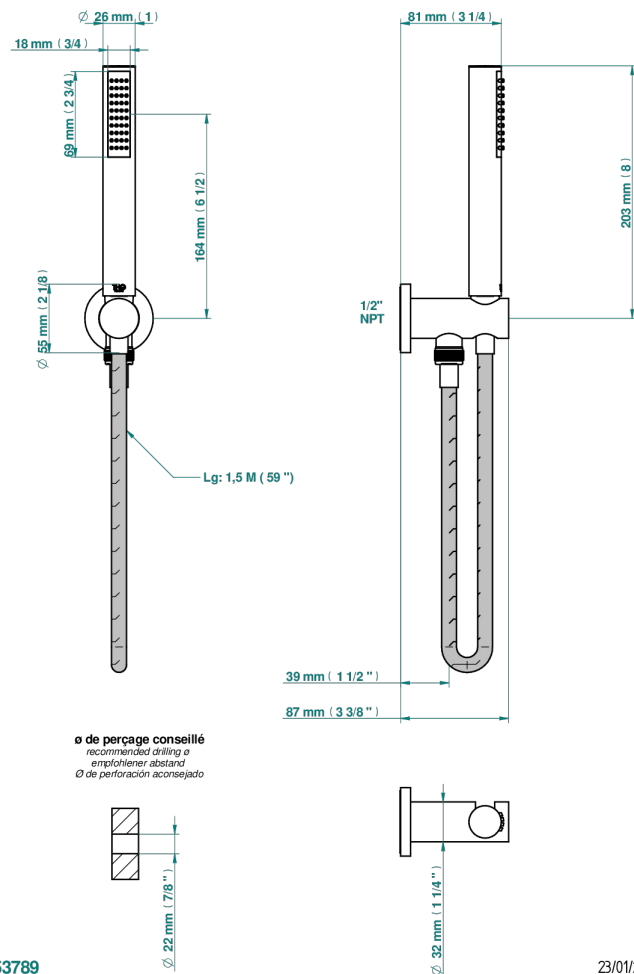

MONTAIGNE MARBRE BLANC VENUS A MANETTES

G3W-54/US

Sortie murale avec support douche M 1/2 , flexible 1m50 et douche de style - standard américain

53789

23/01/2020

CARACTÉRISTIQUES

- Montaigne marbre blanc Vénus à manettes
- Sortie murale avec support douche M 1/2 , flexible 1m50 et douche de style - standard américain

FINITIONS DISPONIBLES

Bronze clair - D01
Chromé - A02
Chromé / doré - G02
Chromé mat - C02
Doré brillant - F01
Doré mat - F07

Nickel brillant - B01
Nickel mat - C01
Noir mat céramique - D30
Or pâle - F30
Or pâle mat - F31
Pvd blush - H62

Pvd umber mat - H67
Vieux cuivre rouge mat - H07
Vieux nickel - H28