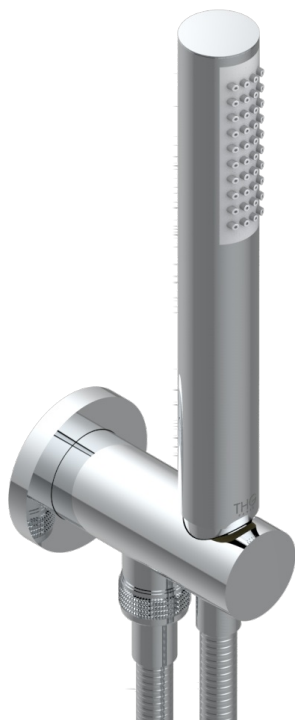

MONTAIGNE MARBRE BLANC VENUS A MANETTES

G3W-54/US

Sortie murale avec support douche M 1/2 , flexible 1m50 et douche de style - standard américain

53789

23/01/2020

CARACTÉRISTIQUES

- Montaigne marbre blanc Vénus à manettes
- Sortie murale avec support douche M 1/2 , flexible 1m50 et douche de style - standard américain

FINITIONS DISPONIBLES

Bronze clair - D01
Chromé - A02
Chromé / doré - G02
Chromé mat - C02
Doré brillant - F01
Doré mat - F07

Nickel brillant - B01
Nickel mat - C01
Noir mat céramique - D30
Or pâle - F30
Or pâle mat - F31
Pvd blush - H62

Pvd umber mat - H67
Vieux cuivre rouge mat - H07
Vieux nickel - H28