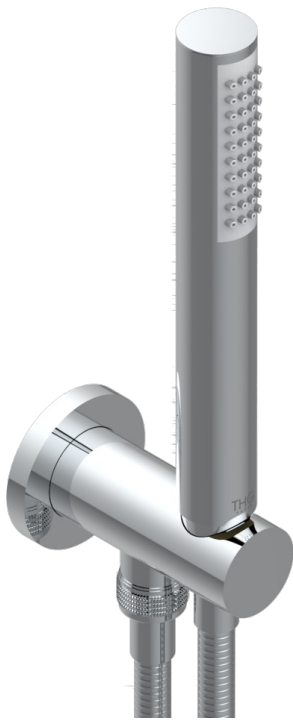

MONTAIGNE VENUS WHITE MARBLE WITH LEVER HANDLES

G3W-54/US

Sortie murale avec support douchette M 1/2 , flexible 1m50 et douchette de style - standard américain

CARACTERÍSTICAS

- Montaigne Venus white marble with lever handles
- Sortie murale avec support douchette M 1/2 , flexible 1m50 et douchette de style - standard américain

ACABADOS DISPONIBLES

Bronce claro - D01
Cerámica negra mate - D30
Cobre viejo mate - H07
Cromo - A02
Cromo / dorado - G02
Cromo mate - C02

Dorado - F01
Dorado mate - F07
Dorado pálido - F30
Dorado pálido mate (sin barniz) - F31
Níquel - B01
Níquel mate - C01

Níquel viejo - H28
Pvd blush - H62
Pvd blush mate - H60
Pvd color latón - H49
Pvd color latón mate - H50
Pvd color níquel - H55

Pvd color níquel mate - H56
Pvd color oro - H52
Pvd color oro mate - H53
Pvd grafito - H64
Pvd grafito mate - H65
Pvd marrón bronce - F33