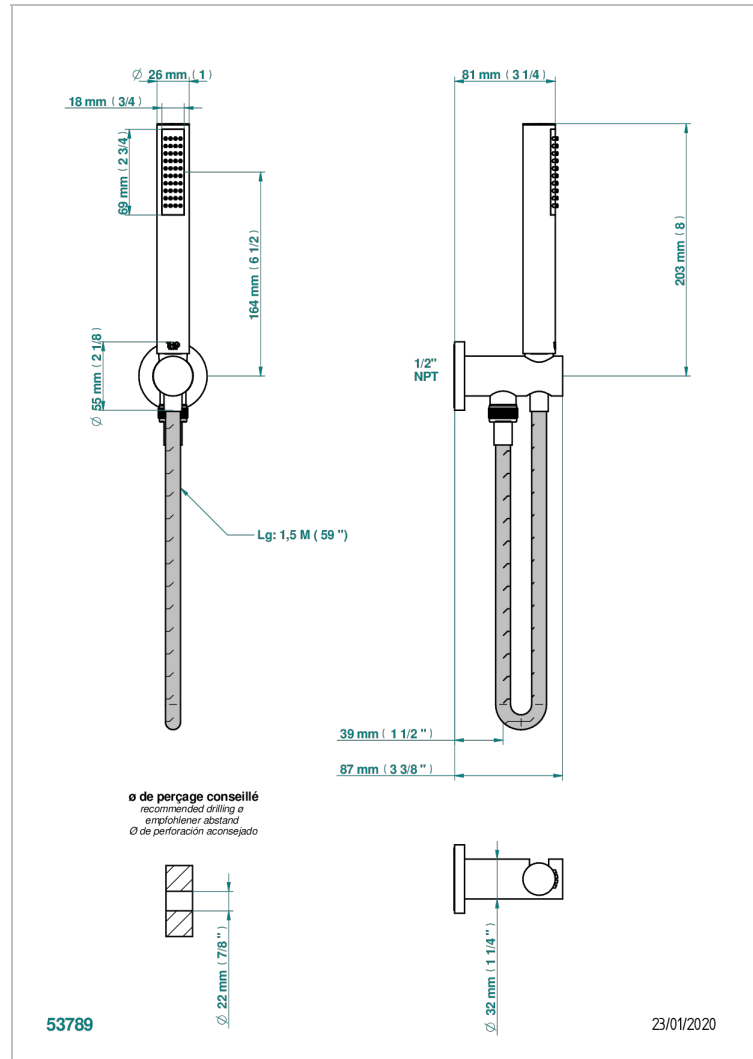

MONTAIGNE VENUS WHITE MARBLE WITH LEVER HANDLES

G3W-54/US

Sortie murale avec support douchette M 1/2 , flexible 1m50 et douchette de style - standard américain

CARACTERÍSTICAS

- Montaigne Venus white marble with lever handles
- Sortie murale avec support douchette M 1/2 , flexible 1m50 et douchette de style - standard américain

ACABADOS DISPONIBLES

Bronce claro - D01
Cerámica negra mate - D30
Cobre viejo mate - H07
Cromo - A02
Cromo / dorado - G02
Cromo mate - C02

Dorado - F01
Dorado mate - F07
Dorado pálido - F30
Dorado pálido mate (sin barniz) - F31
Níquel - B01
Níquel mate - C01

Pvd marrón bronce mate - F34
Pvd umber - H66
Pvd umber mate - H67

53789

23/01/2020