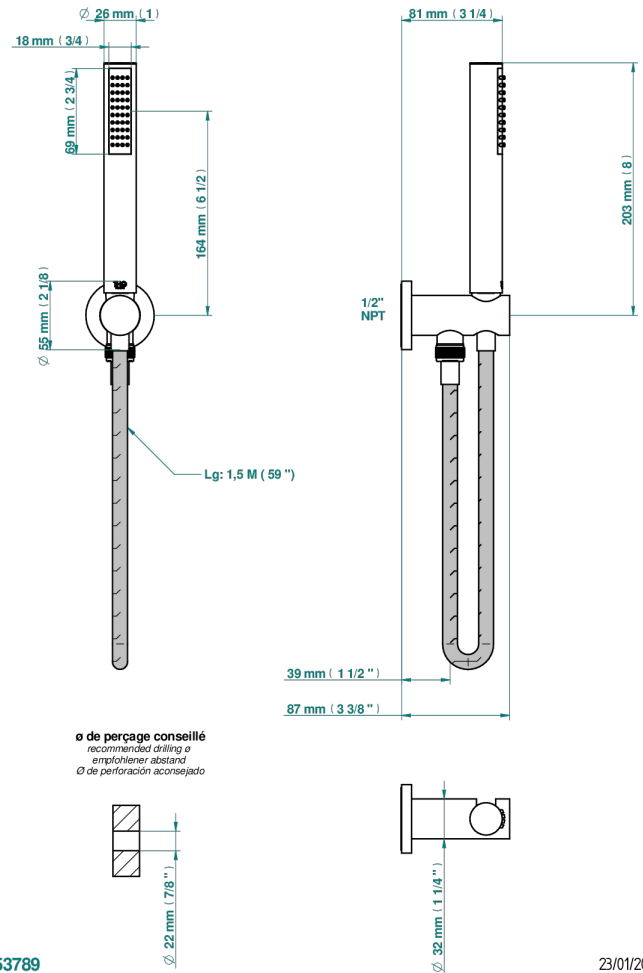

MONTAIGNE VENUS WHITE MARBLE

G3V-54/US

Sortie murale avec support douchette M 1/2 , flexible 1m50 et douchette de style - standard américain

53789

23/01/2020

CARACTERÍSTICAS

- Montaigne Venus white marble
- Sortie murale avec support douchette M 1/2 , flexible 1m50 et douchette de style - standard américain

ACABADOS DISPONIBLES

Bronce claro - D01
 Cerámica negra mate - D30
 Cobre viejo mate - H07
 Cromo - A02
 Cromo / dorado - G02
 Cromo mate - C02

Dorado - F01
 Dorado mate - F07
 Dorado pálido - F30
 Dorado pálido mate (sin barniz) - F31
 Níquel - B01
 Níquel mate - C01

Níquel viejo - H28
 Pvd blush - H62
 Pvd blush mate - H60
 Pvd color latón - H49
 Pvd color latón mate - H50
 Pvd color níquel - H55

Pvd color níquel mate - H56
 Pvd color oro - H52
 Pvd color oro mate - H53
 Pvd grafito - H64
 Pvd grafito mate - H65
 Pvd marrón bronce - F33

Pvd marrón bronce mate - F34
 Pvd umber - H66
 Pvd umber mate - H67