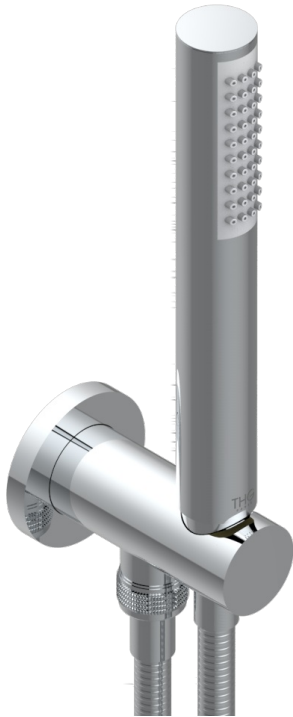

MONTAIGNE VENUS WHITE MARBLE

G3V-54/US

Sortie murale avec support douchette M 1/2 , flexible 1m50 et douchette de style - standard américain

53789

23/01/2020

CARACTERÍSTICAS

- Montaigne Venus white marble
- Sortie murale avec support douchette M 1/2 , flexible 1m50 et douchette de style - standard américain

ACABADOS DISPONIBLES

Bronce claro - D01
 Cerámica negra mate - D30
 Cobre viejo mate - H07
 Cromo - A02
 Cromo / dorado - G02
 Cromo mate - C02

Dorado - F01
 Dorado mate - F07
 Dorado pálido - F30
 Dorado pálido mate (sin barniz) - F31
 Níquel - B01
 Níquel mate - C01

Níquel viejo - H28
 Pvd blush - H62
 Pvd blush mate - H60
 Pvd color latón - H49
 Pvd color latón mate - H50
 Pvd color níquel - H55

Pvd color níquel mate - H56
 Pvd color oro - H52
 Pvd color oro mate - H53
 Pvd grafito - H64
 Pvd grafito mate - H65
 Pvd marrón bronce - F33