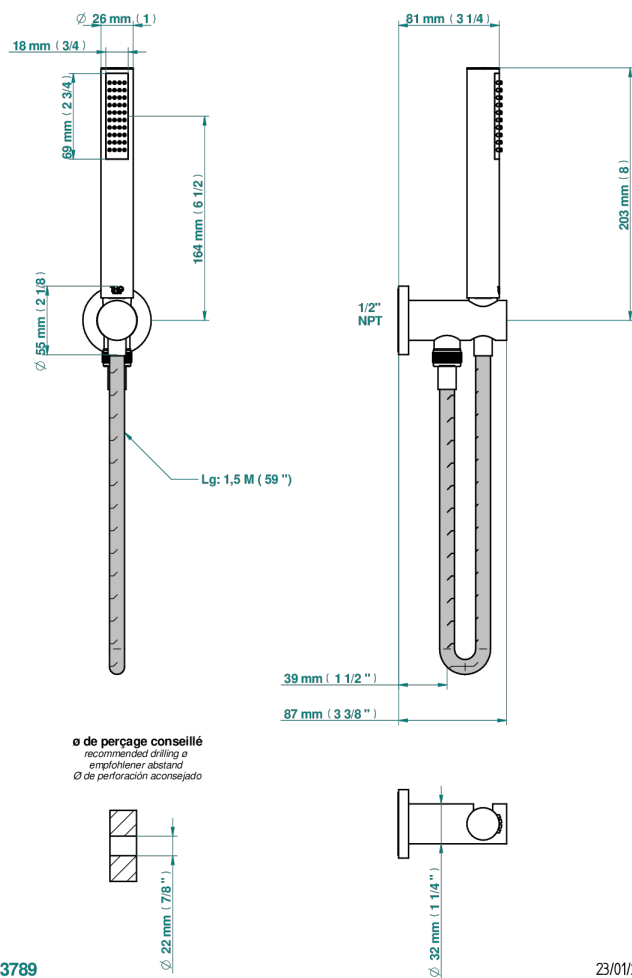

# MONTAIGNE MARBRE LEONARDO GREY A MANETTES

G3U-54/US

Sortie murale avec support douche M 1/2 , flexible 1m50 et douche de style - standard américain

53789

23/01/2020

## CARACTÉRISTIQUES

- Montaigne marbre Leonardo Grey à manettes
- Sortie murale avec support douche M 1/2 , flexible 1m50 et douche de style - standard américain

## FINITIONS DISPONIBLES

Bronze clair - D01  
Chromé - A02  
Chromé / doré - G02  
Chromé mat - C02  
Doré brillant - F01  
Doré mat - F07

Nickel brillant - B01  
Nickel mat - C01  
Noir mat céramique - D30  
Or pâle - F30  
Or pâle mat - F31  
Pvd blush - H62