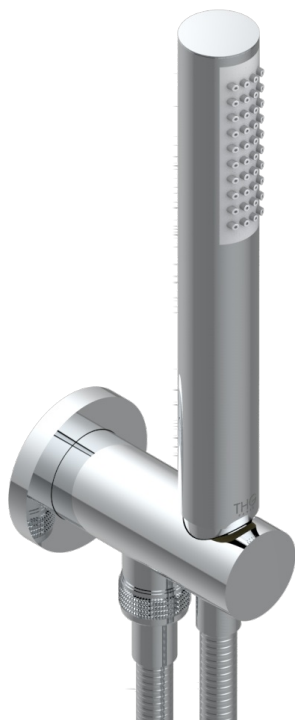

# MONTAIGNE MARBRE LEONARDO GREY A MANETTES

G3U-54/US

Sortie murale avec support douche M 1/2 , flexible 1m50 et douche de style - standard américain

53789

23/01/2020

## CARACTÉRISTIQUES

- Montaigne marbre Leonardo Grey à manettes
- Sortie murale avec support douche M 1/2 , flexible 1m50 et douche de style - standard américain

## FINITIONS DISPONIBLES

Bronze clair - D01  
Chromé - A02  
Chromé / doré - G02  
Chromé mat - C02  
Doré brillant - F01  
Doré mat - F07

Nickel brillant - B01  
Nickel mat - C01  
Noir mat céramique - D30  
Or pâle - F30  
Or pâle mat - F31  
Pvd blush - H62