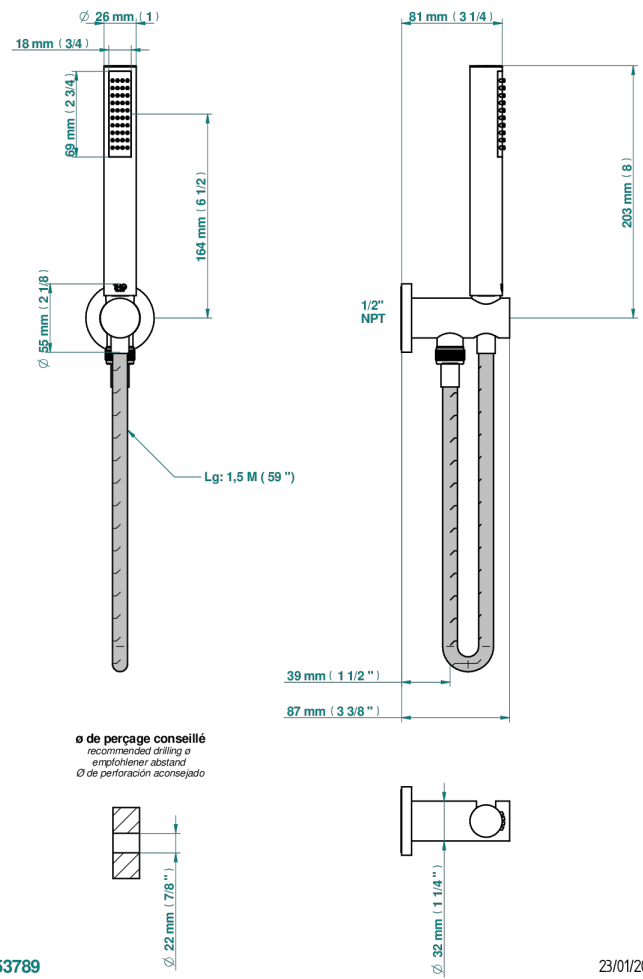

MONTAIGNE LEONARDO GREY MARBLE WITH LEVER HANDLES

G3U-54/US

Sortie murale avec support douchette M 1/2 , flexible 1m50 et douchette de style - standard américain

53789

23/01/2020

CARACTERÍSTICAS

- Montaigne Leonardo Grey marble with lever handles
- Sortie murale avec support douchette M 1/2 , flexible 1m50 et douchette de style - standard américain

ACABADOS DISPONIBLES

Bronce claro - D01
Cerámica negra mate - D30
Cobre viejo mate - H07
Cromo - A02
Cromo / dorado - G02
Cromo mate - C02

Dorado - F01
Dorado mate - F07
Dorado pálido - F30
Dorado pálido mate (sin barniz) - F31
Níquel - B01
Níquel mate - C01

Níquel viejo - H28
Pvd blush - H62
Pvd blush mate - H60
Pvd color latón - H49
Pvd color latón mate - H50
Pvd color níquel - H55

Pvd color níquel mate - H56
Pvd color oro - H52
Pvd color oro mate - H53
Pvd grafito - H64
Pvd grafito mate - H65
Pvd marrón bronce - F33

Pvd marrón bronce mate - F34
Pvd umber - H66
Pvd umber mate - H67