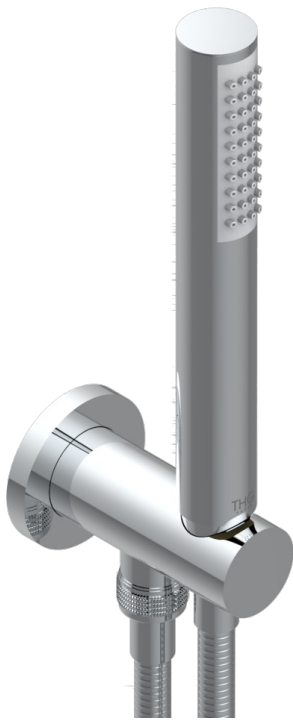

MONTAIGNE LEONARDO GREY MARBLE WITH LEVER HANDLES

G3U-54/US

Sortie murale avec support douchette M 1/2 , flexible 1m50 et douchette de style - standard américain

53789

23/01/2020

CARACTERÍSTICAS

- Montaigne Leonardo Grey marble with lever handles
- Sortie murale avec support douchette M 1/2 , flexible 1m50 et douchette de style - standard américain

ACABADOS DISPONIBLES

Bronce claro - D01
Cerámica negra mate - D30
Cobre viejo mate - H07
Cromo - A02
Cromo / dorado - G02
Cromo mate - C02

Dorado - F01
Dorado mate - F07
Dorado pálido - F30
Dorado pálido mate (sin barniz) - F31
Níquel - B01
Níquel mate - C01

Níquel viejo - H28
Pvd blush - H62
Pvd blush mate - H60
Pvd color latón - H49
Pvd color latón mate - H50
Pvd color níquel - H55

Pvd color níquel mate - H56
Pvd color oro - H52
Pvd color oro mate - H53
Pvd grafito - H64
Pvd grafito mate - H65
Pvd marrón bronce - F33