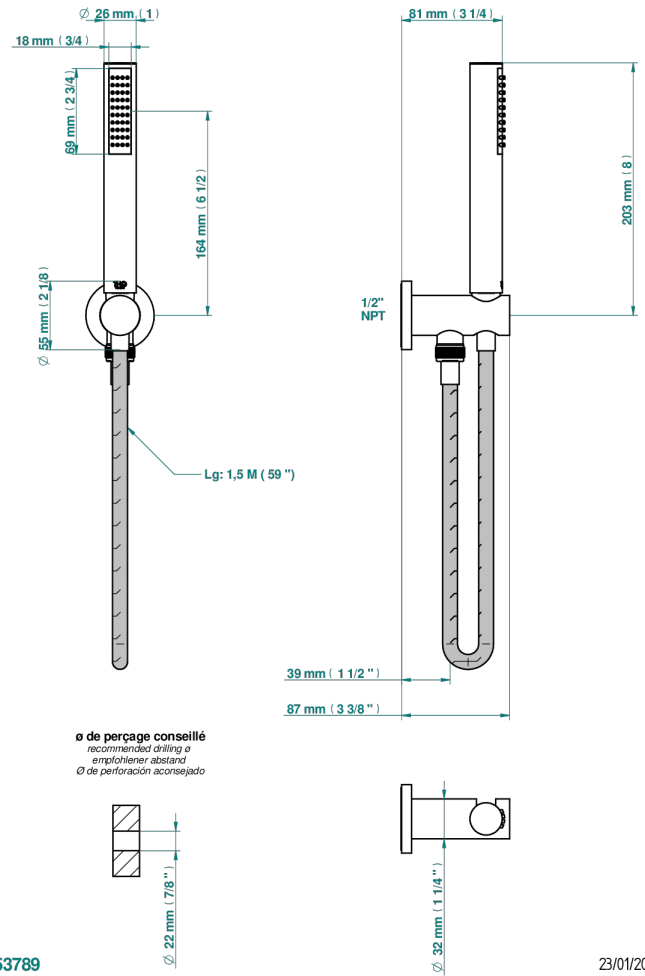

MONTAIGNE MARBRE LEONARDO GREY

G3T-54/US

Sortie murale avec support douchette M 1/2 , flexible 1m50 et douchette de style - standard américain

53789

23/01/2020

CARACTÉRISTIQUES

- Montaigne marbre Leonardo Grey
- Sortie murale avec support douchette M 1/2 , flexible 1m50 et douchette de style - standard américain

FINITIONS DISPONIBLES

Bronze clair - D01
Chromé - A02
Chromé / doré - G02
Chromé mat - C02
Doré brillant - F01
Doré mat - F07

Nickel brillant - B01
Nickel mat - C01
Noir mat céramique - D30
Or pâle - F30
Or pâle mat - F31
Pvd blush - H62

Pvd umber mat - H67
Vieux cuivre rouge mat - H07
Vieux nickel - H28